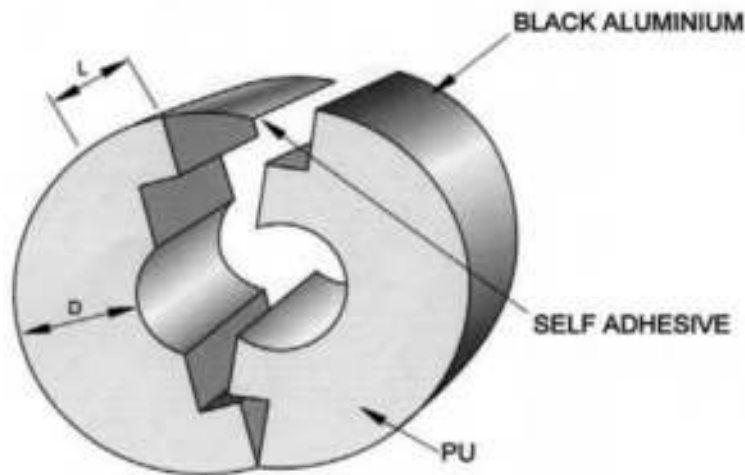

## ΚΟΧΥΛΙΑ ΠΟΛΥΟΥΡΕΘΑΝΗΣ ΤΟΥ ΟΙΚΟΥ KORFF

Προστατευτικός μανδύας: φύλλο αλουμινίου μαύρο

Πάχους 20mm και μήκους 100mm

ΠΥΚΝΟΤΗΤΑ: 50 Kg/m<sup>3</sup>

Κωδικός	Διάμετρος (mm)	Διάμετρος (in)	€ / Τεμ.
0800150	15,00		
0800172	17,20	3/8"	
0800180	18,00		
0800200	20,00		
0800213	21,30	1/2"	
0800220	22,00		
0800250	25,00		
0800269	26,90	3/4"	
0800280	28,00		
0800320	32,00		
0800337	33,70	1"	
0800350	35,00		
0800400	40,00		
0800420	42,00		
0800424	42,40	1 1/4"	
0800483	48,30	1 1/2"	
0800500	50,00		
0800540	54,00		
0800603	60,30	2"	
0800630	63,00		
0800640	64,00		
0800700	70,00		
0800750	75,00		
0800761	76,10	2 1/2"	
0800830	83,00		
0800889	88,90	3"	
0800900	90,00		

ΠΥΚΝΟΤΗΤΑ: 80 Kg/m<sup>3</sup>

Κωδικός	Διάμετρος (mm)	Διάμετρος (in)	€ / Τεμ.
0810889	88,90	3"	
0811020	102,00		
0811080	108,00		
0811100	110,00		
0811143	114,30	4"	
0811250	125,00		
0811330	133,00		
0811397	139,70	5"	
0811590	159,00		
0811683	168,30	6"	
0811937	193,70		
0812197	219,10	8"	

Πάχους 13mm και μήκους 100mm

ΠΥΚΝΟΤΗΤΑ: 50 Kg/m<sup>3</sup>

Κωδικός	Διάμετρος (mm)		€ / Τεμ.
080130150	15,00		
080130180	18,00		
080130220	22,00		
080130280	28,00		
080130350	35,00		