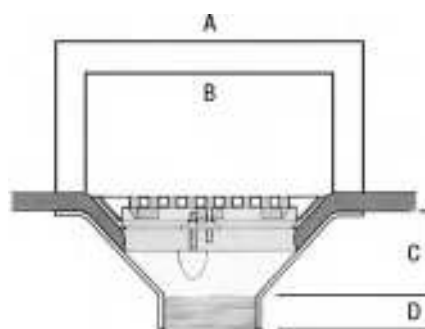

ΓΩΝΙΑΚΕΣ

Κωδικός	Έξοδος	DN (mm)	A (mm)	B (mm)	C (mm)	D (mm)	E (mm)	F (mm)	G (mm)	H (mm)	I (mm)	€/ Τεμ.
2TW-M	2"	50	125	42	140	130	52	190	10	75	45°	
2TW	2"	50	204	50	214	191	70	255	20	75	45°	
3TW	3"	75	204	50	214	191	70	255	20	107	45°	
4TW	4"	100	204	50	214	191	70	255	20	130	45°	
6TW	6"	150	280	45	265	250	73	316	25	181	45°	

ΠΛΑΓΙΕΣ (90°)

Κωδικός	Έξοδος	DN (mm)	A (mm)	B (mm)	C (mm)	D (mm)	€/ Τεμ.
290T	2"	50	305	229	127	140	
390T	3"	75	305	229	127	140	
490T	4"	100	356	305	172	152	
690T	6"	150	356	305	225	152	

Για σχαράκι αντί για καλαθάκι προσθέστε /F στο τέλος του κωδικού. Η τιμή παραμένει η ίδια.

ΚΑΘΕΤΕΣ

ΜΕ ΚΑΛΑΘΑΚΙ

Κωδικός	Έξοδος	DN (mm)	A (mm)	B (mm)	C (mm)	D (mm)	€ / Τεμ.
AV200T	2"	50	292	234	86	35	
AV300T	3"	75	292	234	76	45	
AV400T	4"	100	380	305	95	38	
AV600T	6"	150	380	305	76	38	

ΜΕ ΣΧΑΡΑΚΙ

Κωδικός	Έξοδος	DN (mm)	A (mm)	B (mm)	C (mm)	D (mm)	€ / Τεμ.
AV200T/F	2"	50	292	234	86	35	
AV300T/F	3"	75	292	234	76	45	
AV400T/F	4"	100	380	305	95	38	
AV600T/F	6"	150	380	305	76	38	