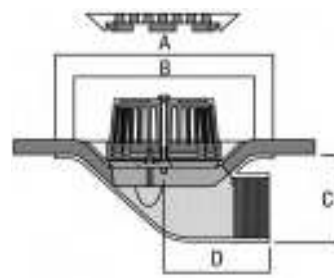

ΓΩΝΙΑΚΕΣ

Κωδικός	Έξοδος	DN (mm)	A (mm)	B (mm)	C (mm)	D (mm)	E (mm)	F (mm)	G (mm)	H (mm)	I (mm)	€/ Τεμ.
2TW-M	2"	50	125	42	140	130	52	190	10	75	45°	
2TW	2"	50	204	50	214	191	70	255	20	75	45°	
3TW	3"	75	204	50	214	191	70	255	20	107	45°	
4TW	4"	100	204	50	214	191	70	255	20	130	45°	
6TW	6"	150	280	45	265	250	73	316	25	181	45°	

ΠΛΑΓΙΕΣ (90°)

Κωδικός	Έξοδος	DN (mm)	A (mm)	B (mm)	C (mm)	D (mm)	€/ Τεμ.
290T	2"	50	305	229	127	140	
390T	3"	75	305	229	127	140	
490T	4"	100	356	305	172	152	
690T	6"	150	356	305	225	152	

Για σχαράκι αντί για καλαθάκι προσθέστε /F στο τέλος του κωδικού. Η τιμή παραμένει η ίδια.

ΚΑΘΕΤΕΣ

ΜΕ ΚΑΛΑΘΑΚΙ

Κωδικός	Έξοδος	DN (mm)	A (mm)	B (mm)	C (mm)	D (mm)	€ / Τεμ.
AV200T	2"	50	292	234	86	35	
AV300T	3"	75	292	234	76	45	
AV400T	4"	100	380	305	95	38	
AV600T	6"	150	380	305	76	38	

ΜΕ ΣΧΑΡΑΚΙ

Κωδικός	Έξοδος	DN (mm)	A (mm)	B (mm)	C (mm)	D (mm)	€ / Τεμ.
AV200T/F	2"	50	292	234	86	35	
AV300T/F	3"	75	292	234	76	45	
AV400T/F	4"	100	380	305	95	38	
AV600T/F	6"	150	380	305	76	38	