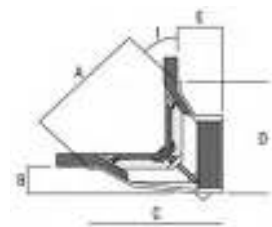

ΓΩΝΙΑΚΕΣ

Κωδικός	Έξοδος	DN (mm)	A (mm)	B (mm)	C (mm)	D (mm)	E (mm)	F (mm)	G (mm)	H (mm)	I (mm)	€/ Τεμ.
2TW-M	2"	50	125	42	140	130	52	190	10	75	45°	
2TW	2"	50	204	50	214	191	70	255	20	75	45°	
3TW	3"	75	204	50	214	191	70	255	20	107	45°	
4TW	4"	100	204	50	214	191	70	255	20	130	45°	
6TW	6"	150	280	45	265	250	73	316	25	181	45°	

ΠΛΑΓΙΕΣ (90°)

Κωδικός	Έξοδος	DN (mm)	A (mm)	B (mm)	C (mm)	D (mm)	€/ Τεμ.
290T	2"	50	305	229	127	140	
390T	3"	75	305	229	127	140	
490T	4"	100	356	305	172	152	
690T	6"	150	356	305	225	152	

Για σχαράκι αντί για καλαθάκι προσθέστε /F στο τέλος του κωδικού. Η τιμή παραμένει η ίδια.

ΚΑΘΕΤΕΣ

ΜΕ ΚΑΛΑΘΑΚΙ

Κωδικός	Έξοδος	DN (mm)	A (mm)	B (mm)	C (mm)	D (mm)	€ / Τεμ.
AV200T	2"	50	292	234	86	35	
AV300T	3"	75	292	234	76	45	
AV400T	4"	100	380	305	95	38	
AV600T	6"	150	380	305	76	38	

ΜΕ ΣΧΑΡΑΚΙ

Κωδικός	Έξοδος	DN (mm)	A (mm)	B (mm)	C (mm)	D (mm)	€ / Τεμ.
AV200T/F	2"	50	292	234	86	35	
AV300T/F	3"	75	292	234	76	45	
AV400T/F	4"	100	380	305	95	38	
AV600T/F	6"	150	380	305	76	38	