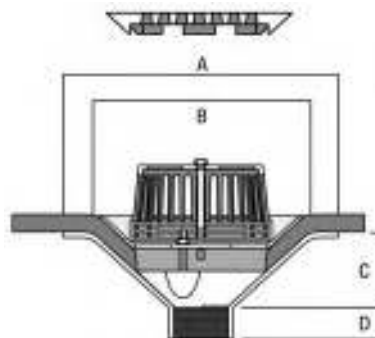

ΓΩΝΙΑΚΕΣ

Κωδικός	Έξοδος	DN (mm)	A (mm)	B (mm)	C (mm)	D (mm)	E (mm)	F (mm)	G (mm)	H (mm)	I (mm)	€/ Τεμ.
2TW-M	2"	50	125	42	140	130	52	190	10	75	45°	
2TW	2"	50	204	50	214	191	70	255	20	75	45°	
3TW	3"	75	204	50	214	191	70	255	20	107	45°	
4TW	4"	100	204	50	214	191	70	255	20	130	45°	
6TW	6"	150	280	45	265	250	73	316	25	181	45°	

ΠΛΑΓΙΕΣ (90°)

Κωδικός	Έξοδος	DN (mm)	A (mm)	B (mm)	C (mm)	D (mm)	€/ Τεμ.
290T	2"	50	305	229	127	140	
390T	3"	75	305	229	127	140	
490T	4"	100	356	305	172	152	
690T	6"	150	356	305	225	152	

Για σχαράκι αντί για καλαθάκι προσθέστε /F στο τέλος του κωδικού. Η τιμή παραμένει η ίδια.

ΚΑΘΕΤΕΣ

ΜΕ ΚΑΛΑΘΑΚΙ

Κωδικός	Έξοδος	DN (mm)	A (mm)	B (mm)	C (mm)	D (mm)	€ / Τεμ.
AV200T	2"	50	292	234	86	35	
AV300T	3"	75	292	234	76	45	
AV400T	4"	100	380	305	95	38	
AV600T	6"	150	380	305	76	38	

ΜΕ ΣΧΑΡΑΚΙ

Κωδικός	Έξοδος	DN (mm)	A (mm)	B (mm)	C (mm)	D (mm)	€ / Τεμ.
AV200T/F	2"	50	292	234	86	35	
AV300T/F	3"	75	292	234	76	45	
AV400T/F	4"	100	380	305	95	38	
AV600T/F	6"	150	380	305	76	38	