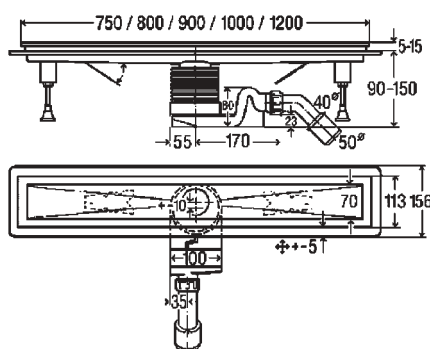

ΥΛΙΚΑ ΑΠΟΧΕΤΕΥΣΗΣ

ΣΥΣΤΗΜΑΤΑ ΑΠΟΡΡΟΗΣ ΓΙΑ ΝΤΟΥΣΙΕΡΕΣ

Σχεδιασμένα με άψογη αισθητική

ΑΥΛΑΚΙ ΝΤΟΥΣΙΕΡΑΣ Visign

- Αυλάκι ανοξείδωτο ύψους 90 - 150 mm, κλάσης K=300kg και παροχής 0,5 l/s - 0,7 l/s. Κατά DIN EN 274.
- Με πατούρα για υποδοχή μόνωσης και υποδοχή για σχάρα.
- Φέρει σιφώνι με ρυθμιζόμενη επέκταση και έξοδο Φ40/50.
- Διατίθεται σε πέντε τυποποιημένα μήκη.

Κωδικός	Μήκος (mm)	€ / Τεμ.
618001	750	
618018	800	
618025	900	
618032	1000	
618049	1200	

Ποδαρικά στήριξης ρυθμιζόμενα

- Απαιτούνται 2 ποδαρικά για τα μήκη 750mm, 800mm και 900mm και 4 για τα μήκη 1000mm και 1200mm.

Κωδικός	Περιγραφή	€ / Τεμ.
619107	Σετ 2 ποδαρικών	
619114	Σετ 4 ποδαρικών	

Στεγανωτική ταινία

Κωδικός	€ / Τεμ.
619121	

Κόλλα συναρμολόγησης

Κωδικός	€ / Τεμ.
571788