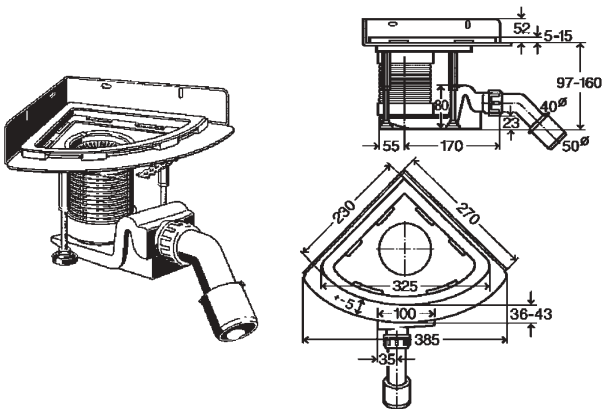

- Με τελική επιφάνεια γυαλιστερή.

Κωδικός	Μήκος x Ύψος (mm)	€ / Τεμ.
605650	165x20	

ΑΠΟΡΡΟΗ ΝΤΟΥΣΙΕΡΑΣ ΓΩΝΙΑΚΗ, ΗΜΙΚΥΚΛΙΚΗ Visign

- Ανοξειδωτη απορροή ύψους 97 - 160 mm, κλάσης K=300kg και παροχής 0,45 l/s - 0,7 l/s. Κατά DIN EN 274.
- Με πατούρα για υποδοχή μόνωσης και υποδοχή για σχάρα.
- Φέρει σιφώνι από PP με ρυθμιζόμενη επέκταση και έξοδο Φ40/50.