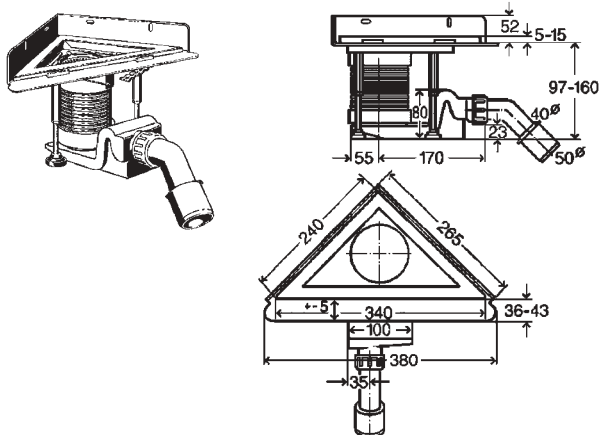

- Με τελική επιφάνεια γυαλιστερή.

Κωδικός	Μήκος (mm)	€ / Τεμ.
589967	750	
589974	800	
589981	900	
589998	1000	
590000	1200	

ΑΝΟΞΕΙΔΩΤΕΣ ΓΩΝΙΑΚΕΣ ΑΠΟΡΡΟΕΣ ΝΤΟΥΣΙΕΡΑΣ

ΑΠΟΡΡΟΗ ΝΤΟΥΣΙΕΡΑΣ ΓΩΝΙΑΚΗ Visign

- Ανοξειδωτη απορροη ύψους 97 - 160 mm, κλάσης K=300kg και παροχής 0,45 l/s - 0,7 l/s. Κατά DIN EN 274.
- Με πατούρα για υποδοχή μόνωσης και υποδοχή για σχάρα.
- Φέρει σιφώνι από PP με ρυθμιζόμενη επέκταση και έξοδο Φ40/50