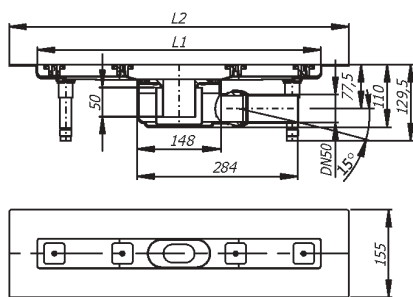

Ύψος εγκατάστασης: 110mm

Είδος	Κωδικός	L1 (mm)	L2 (mm)	€ / Τεμ.
Ceraline F 500	520012	500	600	
Ceraline F 600	520029	600	700	
Ceraline F 700	520036	700	800	
Ceraline F 800	520043	800	900	
Ceraline F 900	520050	900	1000	
Ceraline F 1000	520067	1000	1100	
Ceraline F 1100	520081	1100	1200	
Ceraline F 1200	520074	1200	1300	

Ύψος εγκατάστασης: 110mm

Είδος	Κωδικός	L1 (mm)	L2 (mm)	€ / Τεμ.
Ceraline W 500	520111	500	600	
Ceraline W 600	520128	600	700	
Ceraline W 700	520135	700	800	
Ceraline W 800	520142	800	900	
Ceraline W 900	520159	900	1000	
Ceraline W 1000	520166	1000	1100	
Ceraline W 1100	520180	1100	1200	
Ceraline W 1200	520173	1200	1300	