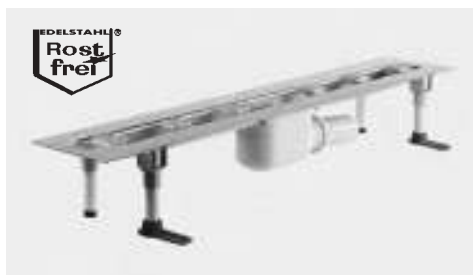

ΑΥΛΑΚΙΑ ΑΠΟΡΡΟΗΣ ΓΙΑ ΝΤΟΥΣΙΕΡΕΣ CERALINE, SIMPLILINE, CERANIVEAU

ΑΥΛΑΚΙ ΝΤΟΥΣΙΕΡΑΣ Ceraline F

- Για επίπεδη εγκατάσταση
- Αυλάκι ανοξείδωτο 1.4301 με ρυθμιζόμενα ποδαρικά από 110 - 129,50 mm, παροχής 0,8 l/s σύμφωνα με το DIN EN 1253.
- Με πατούρα για υποδοχή μόνωσης και στηρίγματα για τοποθέτηση καλύμματος.
- Φέρει σιφώνι από PP με έξοδο Φ50.
- Διατίθεται σε οκτώ τυποποιημένα μήκη.

ΑΥΛΑΚΙ ΝΤΟΥΣΙΕΡΑΣ Ceraline W

- Για γωνιακή εγκατάσταση
- Αυλάκι ανοξείδωτο 1.4301 με ρυθμιζόμενα ποδαρικά από 110 - 129,50 mm, παροχής 0,8 l/s σύμφωνα με το DIN EN 1253.
- Με πατούρα για υποδοχή μόνωσης και στηρίγματα για τοποθέτηση καλύμματος.
- Φέρει σιφώνι από PP με έξοδο Φ50.
- Διατίθεται σε οκτώ τυποποιημένα μήκη.

ΑΥΛΑΚΙ ΝΤΟΥΣΙΕΡΑΣ SimpliLine 300

NEO!

Ύψος εγκατάστασης: 90mm

- Για επίπεδη εγκατάσταση
- Διαθέτει πατούρα για υποδοχή μόνωσης και σιφώνι με έξοδο Φ50 ρυθμιζόμενη 0-15°.
- Υλικό κατασκευής: Αυλάκι και σιφώνι από πολυπροπυλένιο PP. Κάλυμμα από ανοξείδωτο χάλυβα 304
- Παροχή 0,7L/sec σύμφωνα DIN EN 1253