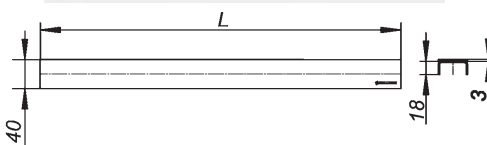

Τύπος Design Brushed

- Ανοξείδωτο (1.4301) ματ κάλυμμα για αυλάκι ντουσιέρας πλάτους 40 mm. Με επιπλέον 3 mm ματ τελική επιφάνεια. Για τελείωμα δαπέδου 3 - 17 mm. Κλάση φορτίου K3 (300Kg).

Κωδικός	L (mm)	€ / Τεμ.
520616	500	
520623	600	
520630	700	
520647	800	
520654	900	
520661	1000	
520685	1100	
520678	1200