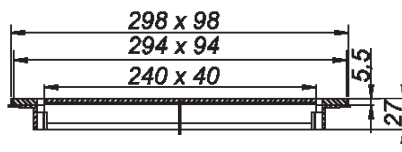

ΡΥΘΜΙΖΟΜΕΝΕΣ ΕΠΕΚΤΑΣΕΙΣ ΓΙΑ ΚΑΛΥΜΜΑΤΑ CeraLine

Κάλυμμα	Ρύθμιση Ύψους	Μήκος Ceraline	Απαιτούμενα Σετ
Standard	12-27 mm	500 - 600 mm	2
Design	16-30 mm	700-1000 mm	3
Glass	20-34 mm	1100-1400 mm	4
Teak	19-33 mm	1500-1800 mm	5
Custom	26-40 mm	1900-2000 mm	6

Κωδικός	Περιγραφή	€ / Τεμ.
520913	Σετ 2 επεκτάσεων	

ΑΠΟΡΡΟΗ ΝΤΟΥΣΙΕΡΑΣ CeraNiveau

- Απορροή ντουσιέρας κατά DIN EN 1253 με ρυθμιζόμενα ποδαρικά από 108 - 133 mm.
- Με φλάντζα από πολυμερικό μεπτόν για υποδοχή μόνωσης.
- Φέρει σιφώνι από PP με έξοδο Φ50.

Κωδικός	Διαστάσεις (mm)	€ / Τεμ.
511003	503x303	

ΚΑΛΥΜΜΑ ΜΕ ΣΧΙΣΜΗ CeraNiveau A 100

Τύπος Brushed

- Κάλυμμα CeraNiveau A100 ανοξείδωτο 1.4301, κλάσης K 3 (300 kg)

Κωδικός	Διαστάσεις (mm)	€ / Τεμ.
511102	300x100	