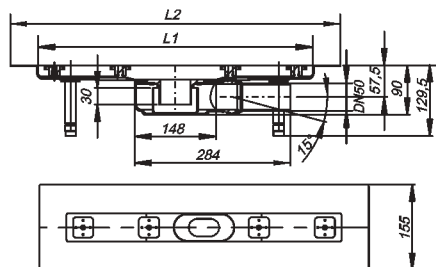

Ύψος εγκατάστασης: 110mm

Είδος	Κωδικός	L1 (mm)	L2 (mm)	€ / Τεμ.
Ceraline F 500	520012	500	600	
Ceraline F 600	520029	600	700	
Ceraline F 700	520036	700	800	
Ceraline F 800	520043	800	900	
Ceraline F 900	520050	900	1000	
Ceraline F 1000	520067	1000	1100	
Ceraline F 1100	520081	1100	1200	
Ceraline F 1200	520074	1200	1300	

Ύψος εγκατάστασης: 110mm

Είδος	Κωδικός	L1 (mm)	L2 (mm)	€ / Τεμ.
Ceraline W 500	520111	500	600	
Ceraline W 600	520128	600	700	
Ceraline W 700	520135	700	800	
Ceraline W 800	520142	800	900	
Ceraline W 900	520159	900	1000	
Ceraline W 1000	520166	1000	1100	
Ceraline W 1100	520180	1100	1200	
Ceraline W 1200	520173	1200	1300	

ΑΥΛΑΚΙ ΝΤΟΥΣΙΕΡΑΣ Ceraline Plan F

Ύψος εγκατάστασης: 90mm

- Για επίπεδη εγκατάσταση
- Αυλάκι ανοξείδωτο 1.4301 με ρυθμιζόμενα ποδαρικά από 90 - 129,50 mm, παροχής 0,7 l/s σύμφωνα με το DIN EN 1253.
- Με πατούρα για υποδοχή μόνωσης και στηρίγματα για τοποθέτηση καλύμματος.
- Φέρει σιφώνι από PP με έξοδο Φ50.
- Διατίθεται σε οκτώ τυποποιημένα μήκη.