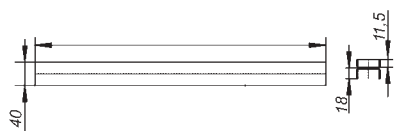

Τύπος Custom (με υποδοχή)

- Ανοξείδωτο (1.4301) κάλυμμα για αυλάκι ντουσιέρας πλάτους 40 mm. Με υποδοχή για τοποθέτηση τελικής επιφάνειας όμοιας με το δάπεδο της ντουσιέρας. Για τελείωμα δαπέδου 13 - 27 mm. Κλάση φορτίου K3 (300Kg).

Κωδικός	L (mm)	€ / Τεμ.
520715	500	
520722	600	
520739	700	
520746	800	
520753	900	
520760	1000	
520784	1100	
520777	1200