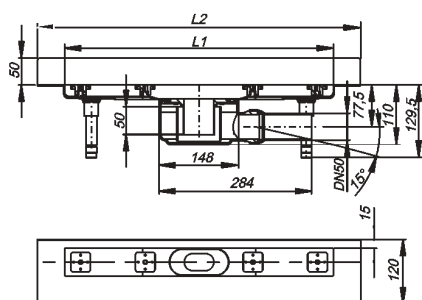

Ύψος εγκατάστασης: 110mm

Είδος	Κωδικός	L1 (mm)	L2 (mm)	€ / Τεμ.
Ceraline F 500	520012	500	600	
Ceraline F 600	520029	600	700	
Ceraline F 700	520036	700	800	
Ceraline F 800	520043	800	900	
Ceraline F 900	520050	900	1000	
Ceraline F 1000	520067	1000	1100	
Ceraline F 1100	520081	1100	1200	
Ceraline F 1200	520074	1200	1300	

Ύψος εγκατάστασης: 110mm

Είδος	Κωδικός	L1 (mm)	L2 (mm)	€ / Τεμ.
Ceraline W 500	520111	500	600	
Ceraline W 600	520128	600	700	
Ceraline W 700	520135	700	800	
Ceraline W 800	520142	800	900	
Ceraline W 900	520159	900	1000	
Ceraline W 1000	520166	1000	1100	
Ceraline W 1100	520180	1100	1200	
Ceraline W 1200	520173	1200	1300	