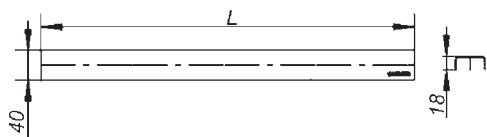

ΚΑΛΥΜΜΑΤΑ ΓΙΑ ΑΥΛΑΚΙΑ ΝΤΟΥΣΙΕΡΑΣ

Τύπος Standard

- Ανοξείδωτο (1.4301) κάλυμμα για αυλάκι ντουσιέρας πλάτους 40 mm. Για τελείωμα δαπέδου 0 - 14 mm. Κλάση φορτίου K3 (300Kg).

Κωδικός	L (mm)	€ / Τεμ.
520517	500	
520524	600	
520531	700	
520548	800	
520555	900	
520562	1000	
520586	1100	
520579	1200