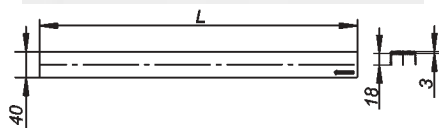

Τύπος Design Polished

- Ανοξείδωτο (1.4301) κάλυμμα για αυλάκι ντουσιέρας πλάτους 40 mm. Με επιπλέον 3 mm γυαλιστερή τελική επιφάνεια. Για τελείωμα δαπέδου 3 - 17 mm. Κλάση φορτίου K3 (300Kg).

Κωδικός	L (mm)	€ / Τεμ.
523716	500	
523723	600	
523730	700	
523747	800	
523754	900	
523761	1000	
523778	1100	
523785	1200