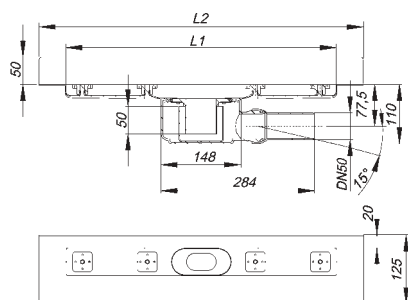

Είδος	Κωδικός	L1 (mm)	L2 (mm)	€ / Τεμ.
Ceraline Plan W 500	523112	500	600	
Ceraline Plan W 600	523129	600	700	
Ceraline Plan W 700	523136	700	800	
Ceraline Plan W 800	523143	800	900	
Ceraline Plan W 900	523150	900	1000	
Ceraline Plan W 1000	523167	1000	1100	
Ceraline Plan W 1100	523174	1100	1200	
Ceraline Plan W 1200	523181	1200	1300