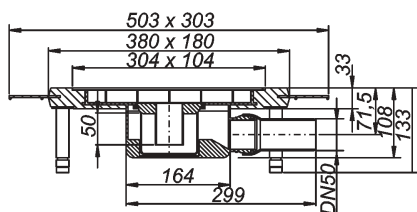

ΑΠΟΡΡΟΗ ΝΤΟΥΣΙΕΡΑΣ CeraNiveau

- Απορροή ντουσιέρας κατά DIN EN 1253 με ρυθμιζόμενα ποδαρικά από 108 - 133 mm.
- Με φλάντζα από πολυμερικό μεπτόν για υποδοχή μόνωσης.
- Φέρει σιφώνι από PP με έξοδο Φ50.

Κωδικός	Διαστάσεις (mm)	€ / Τεμ.
511003	503x303