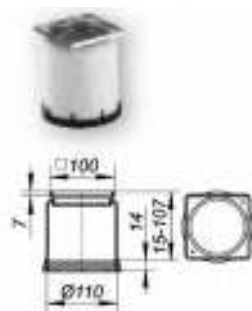

ΣΥΝΔΥΑΣΜΟΙ ΕΠΕΚΤΑΣΕΩΝ ΚΑΙ ΣΧΑΡΩΝ DALLMER

A. ΕΠΕΚΤΑΣΕΙΣ Φ110 ΜΕ ΠΛΑΙΣΙΟ 100X100

Τύπος EN 10 (Φ110) για σιφώνια τύποι 40, 42, 46

- Επέκταση: από PP, επεκτείνεται με σωλήνα PP Φ110
- Πλαίσιο: ABS, 100x100 mm

Τύπος	Κωδικός	€ / Τεμ.
EN 10	495204	

Τύπος ECS 10 (Φ110) για σιφώνια τύποι 40, 42, 46

- Επέκταση: από PP, επεκτείνεται με σωλήνα PP Φ110
- Πλαίσιο: Ανοξείδωτο 304, 100x100 mm

Τύπος	Κωδικός	€ / Τεμ.
ECS10	495211	