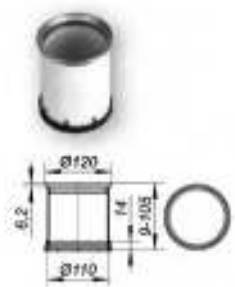

- Επέκταση: από PP, επεκτείνεται με σωλήνα PP Φ110
- Πλαίσιο: Ανοξείδωτο 304, 120x120 mm

Τύπος	Κωδικός	€ / Τεμ.
ECS 12	495341	

Τύπος ER 12 (Φ110) για σιφώνια τύποι 40, 42, 46