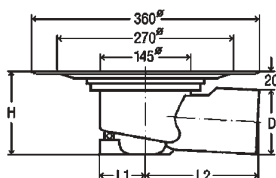

- Σιφώνι δαπέδου με φλάντζα στεγάνωσης
- Είσοδος Φ40 Έξοδος Φ75
- Με ρακόρ σύσφιξης στην είσοδο

D	L1	L2	H
75	165	130	120

Διάσταση	Κωδικός	€ / Τεμ.
Φ40/Φ75	285050	

- Παροχή αποχέτευσης

- Σιφώνι δαπέδου με φλάντζα στεγάνωσης
- Πλάγια έξοδος