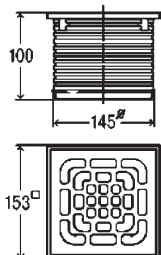

Διάσταση	Κωδικός	€ / Τεμ.
143x143	492328	

Visign RS2

- Ανοξείδωτο σχαράκι 143x143 mm MASIV - SOLID
- Πάχος 5mm
- Φινίρισμα ματ

Διάσταση	Κωδικός	€ / Τεμ.
143x143	492335	

Visign RS3

- Ανοξείδωτο σχαράκι 143x143 mm MASIV - SOLID
- Πάχος 5mm
- Φινίρισμα ματ

Διάσταση	Κωδικός	€ / Τεμ.
143x143	492342	

Visign RS4

- Ανοξείδωτο σχαράκι 143x143 mm MASIV - SOLID
- Πάχος 5mm
- Φινίρισμα ματ

Διάσταση	Κωδικός	€ / Τεμ.
143x143	492359	

B. ΕΠΕΚΤΑΣΕΙΣ Φ145 ΜΕ ΠΛΑΙΣΙΟ 150x150 mm

- Επέκταση Φ145 με πλαίσιο 150x150 mm ανοξείδωτο με σχαράκι 143x143 mm ανοξείδωτο

Με βίδες

Διάσταση	Κωδικός	€ / Τεμ.
150x150	555511	
150x150	555528	

Για βαρεία διέλευση

- Επέκταση Φ145 με πλαίσιο 150x150 mm ανοξείδωτο με σχαράκι 143x143 mm ανοξείδωτο MASIV - SOLID ανοξείδωτο και βίδες
- Κλάση L=1500Kg

Διάσταση	Κωδικός	€ / Τεμ.
150x150	555535	

- Επέκταση Φ145 με πλαίσιο 150x150 mm ανοξείδωτο
- Δέχεται σχαράκια 143x143 mm
- Κλάση L=1500Kg

Διάσταση	Κωδικός	€ / Τεμ.
150x150	489038	

- Η επέκταση αυτή δέχεται όλα τα σχαράκια 143x143 mm που φαίνονται στην σελίδα 205