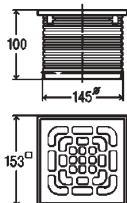

Διάσταση	Κωδικός	€ / Τεμ.
Φ145	141714	

- Επέκταση Φ145 με φλάντζα για στεγάνωση

Διάσταση	Κωδικός	€ / Τεμ.
Φ145	285128	

- Επέκταση Φ145 για ρύθμιση ύψους (45 έως 100 mm)

Διάσταση	Κωδικός	€ / Τεμ.
Φ145	112707	

Με βίδες

- Επέκταση με σχαράκι ανοξειδωτο 150x150 mm και τσιμούχα στεγάνωσης

Διάσταση	Κωδικός	€ / Τεμ.
Φ145	555498	
Φ145	555504	

Με βίδες

- Επέκταση με πλαίσιο και σχαράκι ανοξειδωτο 150x150 mm και τσιμούχα στεγάνωσης
- Κλάση K=300Kg

Διάσταση	Κωδικός	€ / Τεμ.
Φ145	555511	
Φ145	555528	

Για βαρεία διέλευση

- Επέκταση με πλαίσιο και σχαράκι ανοξειδωτο με βίδες 150x150 mm και τσιμούχα στεγάνωσης
- Κλάση L=1500Kg (Solid)

Διάσταση	Κωδικός	€ / Τεμ.
Φ145	555535	