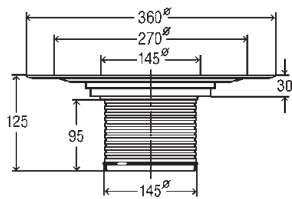

DN70	DN100
1,1 L/sec	1,7 L/sec

Διάσταση	Κωδικός	€ / Τεμ.
Φ75	289461	
Φ110	289454	

- Παροχή αποχέτευσης 1,5 L/sec

- Σιφώνι δαπέδου με φλάντζα στεγάνωσης
- Έξοδος κάθετη DN50

DN	H1	H2
50	160	50

Διάσταση	Κωδικός	€ / Τεμ.
Φ50	284947	

- Παροχή αποχέτευσης

- Σιφώνι δαπέδου με φλάντζα στεγάνωσης
- Έξοδος κάθετη DN70/100

DN70	DN100
1,6 L/sec	1,7 L/sec

Διάσταση	Κωδικός	€ / Τεμ.
Φ75/Φ110	284961	

- Δακτύλιος για στερέωση στεγανωτικής μεμβράνης ανοξειδωτος με βίδες και τσιμούχα

Διάσταση	Κωδικός	€ / Τεμ.
Φ145	141714	

- Επέκταση Φ145 με φλάντζα για στεγάνωση

Διάσταση	Κωδικός	€ / Τεμ.
Φ145	285128	

- Επέκταση Φ145 για ρύθμιση ύψους (45 έως 100 mm)

Διάσταση	Κωδικός	€ / Τεμ.
Φ145	112707	