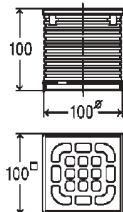

ΣΥΝΔΥΑΣΜΟΙ ΕΠΕΚΤΑΣΕΩΝ ΚΑΙ ΣΧΑΡΩΝ VIEGA ΓΙΑ ΣΙΦΩΝΙΑ ΛΟΥΤΡΩΝ ΚΑΙ ΑΠΟΡΡΟΕΣ

A. ΕΠΕΚΤΑΣΕΙΣ Φ100 ΜΕ ΠΛΑΙΣΙΟ 100x100 & 150x150 mm

- Επέκταση Φ100 με πλαίσιο 100x100 mm ανοξείδωτο με σχαράκι 94x94 mm ανοξείδωτο

Με βίδες

Διάσταση	Κωδικός	€ / Τεμ.
100x100	555191	
100x100	555207