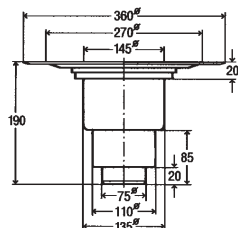

- Σιφώνι δαπέδου με φλάντζα στεγάνωσης
- Είσοδος Φ40 Έξοδος Φ75
- Με ρακόρ σύσφιξης στην είσοδο

D	L1	L2	H
75	165	130	120

Διάσταση	Κωδικός	€ / Τεμ.
Φ40/Φ75	285050	

- Παροχή αποχέτευσης

- Σιφώνι δαπέδου με φλάντζα στεγάνωσης
- Πλάγια έξοδος

DN70	DN100
1,1 L/sec	1,7 L/sec

Διάσταση	Κωδικός	€ / Τεμ.
Φ75	289461	
Φ110	289454	

- Παροχή αποχέτευσης 1,5 L/sec

- Σιφώνι δαπέδου με φλάντζα στεγάνωσης
- Έξοδος κάθετη DN50

DN	H1	H2
50	160	50

Διάσταση	Κωδικός	€ / Τεμ.
Φ50	284947	

Διάσταση	Κωδικός	€ / Τεμ.
Φ145	141714	

- Επέκταση Φ145 με φλάντζα για στεγάνωση

Διάσταση	Κωδικός	€ / Τεμ.
Φ145	285128	

- Επέκταση Φ145 για ρύθμιση ύψους (45 έως 100 mm)

Διάσταση	Κωδικός	€ / Τεμ.
Φ145	112707	