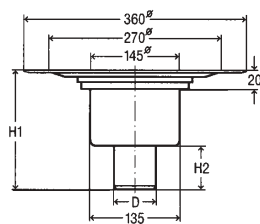

- Σιφώνι δαπέδου με φλάντζα στεγάνωσης
- Είσοδος Φ40 Έξοδος Φ75
- Με ρακόρ σύσφιξης στην είσοδο

D	L1	L2	H
75	165	130	120

Διάσταση	Κωδικός	€ / Τεμ.
Φ40/Φ75	285050	

- Παροχή αποχέτευσης

- Σιφώνι δαπέδου με φλάντζα στεγάνωσης
- Πλάγια έξοδος

DN70	DN100
1,1 L/sec	1,7 L/sec

Διάσταση	Κωδικός	€ / Τεμ.
Φ75	289461	
Φ110	289454	

- Παροχή αποχέτευσης 1,5 L/sec

- Σιφώνι δαπέδου με φλάντζα στεγάνωσης
- Έξοδος κάθετη DN50

DN	H1	H2
50	160	50

Διάσταση	Κωδικός	€ / Τεμ.
Φ50	284947	