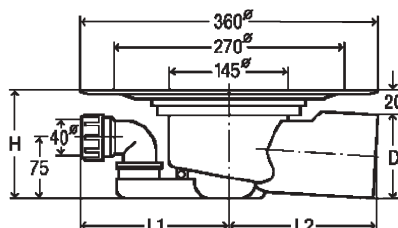

ΥΛΙΚΑ ΑΠΟΧΕΤΕΥΣΗΣ

ΣΙΦΩΝΙΑ ΔΑΠΕΔΟΥ - ΕΠΕΚΤΑΣΕΙΣ ΚΑΙ ΣΧΑΡΕΣ ΓΙΑ ΣΙΦΩΝΙΑ

DN70

- Παροχή αποχέτευσης μόνο από σχάρα **1,1 L/sec**
- Παροχή αποχέτευσης μόνο από είσοδο **2,3 L/sec**
- Παροχή αποχέτευσης **ταυτόχρονης** λειτουργίας
  - από σχαράκι **0,7 L/sec**
  - από είσοδο **0,9 L/sec**

- Σιφώνι δαπέδου με φλάντζα στεγάνωσης
- Είσοδος Φ40 Έξοδος Φ75
- Με ρακόρ σύσφιξης στην είσοδο

D	L1	L2	H
75	165	130	120

Διάσταση	Κωδικός	€ / Τεμ.
Φ40/Φ75	285050