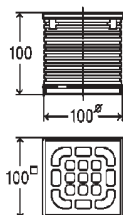

Με βίδες

- Επέκταση με σχαράκι ανοξειδωτο 150x150 mm και τσιμούχα στεγάνωσης

Διάσταση	Κωδικός	€ / Τεμ.
Φ145	555498	
Φ145	555504	

Με βίδες

- Επέκταση με πλαίσιο και σχαράκι ανοξειδωτο 150x150 mm και τσιμούχα στεγάνωσης
- Κλάση K=300Kg

Διάσταση	Κωδικός	€ / Τεμ.
Φ145	555511	
Φ145	555528	

Για βαρεία διέλευση

- Επέκταση με πλαίσιο και σχαράκι ανοξειδωτο με βίδες 150x150 mm και τσιμούχα στεγάνωσης
- Κλάση L=1500Kg (Solid)

Διάσταση	Κωδικός	€ / Τεμ.
Φ145	555535	

ΣΥΝΔΥΑΣΜΟΙ ΕΠΕΚΤΑΣΕΩΝ ΚΑΙ ΣΧΑΡΩΝ VIEGA ΓΙΑ ΣΙΦΩΝΙΑ ΛΟΥΤΡΩΝ ΚΑΙ ΑΠΟΡΡΟΕΣ

A. ΕΠΕΚΤΑΣΕΙΣ Φ100 ΜΕ ΠΛΑΙΣΙΟ 100x100 & 150x150 mm

- Επέκταση Φ100 με πλαίσιο 100x100 mm ανοξείδωτο με σχαράκι 94x94 mm ανοξείδωτο

Με βίδες

Διάσταση	Κωδικός	€ / Τεμ.
100x100	555191	
100x100	555207	

- Επέκταση Φ100 με πλαίσιο 100x100 mm ανοξείδωτο με σχαράκι 94x94 mm MASIV - SOLID ανοξείδωτο & βίδες
- Κλάση L=1500Kg

Διάσταση	Κωδικός	€ / Τεμ.
100x100	555214	