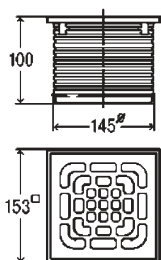

Διάσταση	Κωδικός	€ / Τεμ.
143x143	492328	

Visign RS2

- Ανοξείδωτο σχαράκι 143x143 mm MASIV - SOLID
- Πάχος 5mm
- Φινίρισμα ματ

Διάσταση	Κωδικός	€ / Τεμ.
143x143	492335	

Visign RS3

- Ανοξείδωτο σχαράκι 143x143 mm MASIV - SOLID
- Πάχος 5mm
- Φινίρισμα ματ

Διάσταση	Κωδικός	€ / Τεμ.
143x143	492342	

Visign RS4

- Ανοξείδωτο σχαράκι 143x143 mm MASIV - SOLID
- Πάχος 5mm
- Φινίρισμα ματ

Διάσταση	Κωδικός	€ / Τεμ.
143x143	492359	

B. ΕΠΕΚΤΑΣΕΙΣ Φ145 ΜΕ ΠΛΑΙΣΙΟ 150x150 mm

- Επέκταση Φ145 με πλαίσιο 150x150 mm ανοξείδωτο με σχαράκι 143x143 mm ανοξείδωτο

Με βίδες

Διάσταση	Κωδικός	€ / Τεμ.
150x150	555511	
150x150	555528	

Για βαρεία διέλευση

- Επέκταση Φ145 με πλαίσιο 150x150 mm ανοξείδωτο με σχαράκι 143x143 mm ανοξείδωτο MASIV - SOLID ανοξείδωτο και βίδες
- Κλάση L=1500Kg

Διάσταση	Κωδικός	€ / Τεμ.
150x150	555535	

- Επέκταση Φ145 με πλαίσιο 150x150 mm ανοξείδωτο
- Δέχεται σχαράκια 143x143 mm
- Κλάση L=1500Kg

Διάσταση	Κωδικός	€ / Τεμ.
150x150	489038	

- Η επέκταση αυτή δέχεται όλα τα σχαράκια 143x143 mm που φαίνονται στην σελίδα 205