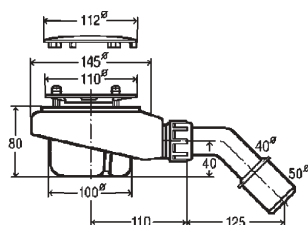

ΣΙΦΩΝΙ ΝΤΟΥΣΙΕΡΑΣ ΜΕ ΤΑΠΑ ΕΠΙΧΡΩΜΙΩΜΕΝΗ Φ112 ΚΑΙ ΡΥΘΜΙΖΟΜΕΝΗ ΕΞΟΔΟ 40/50
Τύπος temporex

Έξοδος	Κωδικός	€ / Τεμ.
Φ112 x Φ40/Φ50	575601