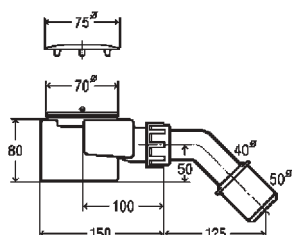

Έξοδος	Κωδικός	€ / Τεμ.
Φ75 x Φ40/Φ50	126582	

ΠΛΑΣΤΙΚΗ ΓΩΝΙΑ ΣΥΝΔΕΣΗΣ ΑΠΟΡΡΟΗΣ ΜΠΑΝΙΕΡΑΣ ΚΑΙ ΝΤΟΥΣΙΕΡΑΣ 1 1/2"

Μήκος	Διάσταση	Κωδικός	€ / Τεμ.
270 mm	1 1/2" x Φ40	106966	