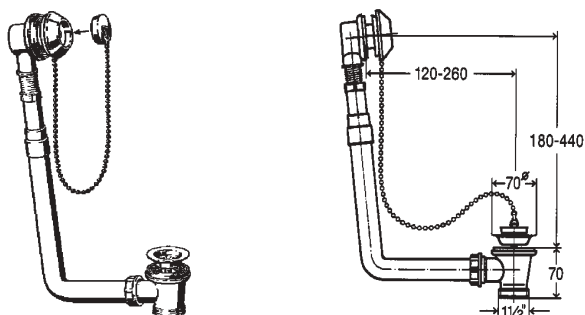

ΥΛΙΚΑ ΑΠΟΧΕΤΕΥΣΗΣ

ΣΙΦΩΝΙΑ ΚΑΙ ΤΑΠΕΣ ΥΠΕΡΧΕΙΛΙΣΗΣ ΜΠΑΝΙΕΡΑΣ

ΣΙΦΩΝΙ ΜΠΑΝΙΕΡΑΣ ΜΕ ΣΩΛΗΝΑ ΥΠΕΡΧΕΙΛΙΣΗΣ ΣΤΑΘΕΡΟ ΚΑΙ ΑΥΤΟΜΑΤΗ ΤΑΠΑ (σπαστή ρυθμιζόμενη έξοδος)
 Τύπος multiplex χρωμέ

Έξοδος	Κωδικός	€ / Τεμ.
Φ40/Φ50	101909	

ΣΙΦΩΝΙ ΜΠΑΝΙΕΡΑΣ ΜΕ ΣΩΛΗΝΑ ΥΠΕΡΧΕΙΛΙΣΗΣ ΕΥΚΑΜΠΤΟ ΚΑΙ ΑΥΤΟΜΑΤΗ ΤΑΠΑ
 Τύπος simplex χρωμέ

Έξοδος	Κωδικός	€ / Τεμ.
Φ40	106447	

ΤΑΠΑ ΜΕ ΣΤΑΘΕΡΟ ΣΩΛΗΝΑ ΥΠΕΡΧΕΙΛΙΣΗΣ ΜΠΑΝΙΕΡΑΣ
 Τύπος sitarplex χρωμέ

Διάσταση	Κωδικός	€ / Τεμ.
1 1/2"	111564	

ΑΥΤΟΜΑΤΗ ΤΑΠΑ ΜΕ ΕΥΚΑΜΠΤΟ ΣΩΛΗΝΑ ΥΠΕΡΧΕΙΛΙΣΗΣ ΜΠΑΝΙΕΡΑΣ
 Τύπος simplex χρωμέ

Διάσταση	Κωδικός	€ / Τεμ.
1 1/2"	133825	

ΥΛΙΚΑ ΑΠΟΧΕΤΕΥΣΗΣ

ΣΙΦΩΝΙΑ ΜΠΑΝΙΕΡΑΣ ΚΑΙ ΝΤΟΥΣΙΕΡΑΣ

ΣΙΦΩΝΙ ΜΠΑΝΙΕΡΑΣ - ΝΤΟΥΣΙΕΡΑΣ ΒΙΔΩΤΟ ΣΕ ΟΥΡΑ ΟΡΕΙΧΑΛΚΙΝΗ 1 1/2 ΜΕ ΡΥΘΜΙΖΟΜΕΝΗ ΕΞΟΔΟ 40/50

Έξοδος	Κωδικός	€ / Τεμ.
Φ75 x Φ40/Φ50	126582	

ΠΛΑΣΤΙΚΗ ΓΩΝΙΑ ΣΥΝΔΕΣΗΣ ΑΠΟΡΡΟΗΣ ΜΠΑΝΙΕΡΑΣ ΚΑΙ ΝΤΟΥΣΙΕΡΑΣ 1 1/2"

Μήκος	Διάσταση	Κωδικός	€ / Τεμ.
270 mm	1 1/2" x Φ40	106966	