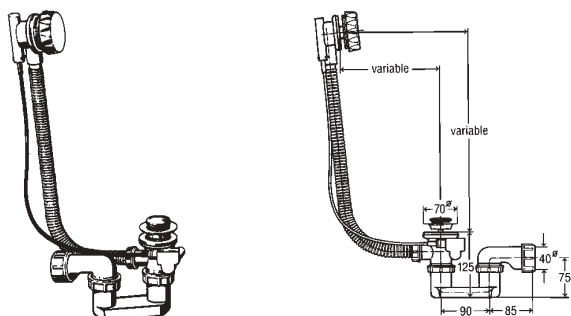

ΥΛΙΚΑ ΑΠΟΧΕΤΕΥΣΗΣ

ΣΙΦΩΝΙΑ ΚΑΙ ΤΑΠΕΣ ΥΠΕΡΧΕΙΛΙΣΗΣ ΜΠΑΝΙΕΡΑΣ

ΣΙΦΩΝΙ ΜΠΑΝΙΕΡΑΣ ΜΕ ΣΩΛΗΝΑ ΥΠΕΡΧΕΙΛΙΣΗΣ ΣΤΑΘΕΡΟ ΚΑΙ ΑΥΤΟΜΑΤΗ ΤΑΠΑ (σπαστή ρυθμιζόμενη έξοδος)
 Τύπος multiplex χρωμέ

Έξοδος	Κωδικός	€ / Τεμ.
Φ40/Φ50	101909	

ΣΙΦΩΝΙ ΜΠΑΝΙΕΡΑΣ ΜΕ ΣΩΛΗΝΑ ΥΠΕΡΧΕΙΛΙΣΗΣ ΕΥΚΑΜΠΤΟ ΚΑΙ ΑΥΤΟΜΑΤΗ ΤΑΠΑ
 Τύπος simplex χρωμέ

Έξοδος	Κωδικός	€ / Τεμ.
Φ40	106447	

ΤΑΠΑ ΜΕ ΣΤΑΘΕΡΟ ΣΩΛΗΝΑ ΥΠΕΡΧΕΙΛΙΣΗΣ ΜΠΑΝΙΕΡΑΣ
 Τύπος sitarplex χρωμέ

Διάσταση	Κωδικός	€ / Τεμ.
1 1/2"	111564	

ΑΥΤΟΜΑΤΗ ΤΑΠΑ ΜΕ ΕΥΚΑΜΠΤΟ ΣΩΛΗΝΑ ΥΠΕΡΧΕΙΛΙΣΗΣ ΜΠΑΝΙΕΡΑΣ
 Τύπος simplex χρωμέ

Διάσταση	Κωδικός	€ / Τεμ.
1 1/2"	133825	

ΥΛΙΚΑ ΑΠΟΧΕΤΕΥΣΗΣ

ΣΙΦΩΝΙΑ ΜΠΑΝΙΕΡΑΣ ΚΑΙ ΝΤΟΥΣΙΕΡΑΣ

ΣΙΦΩΝΙ ΜΠΑΝΙΕΡΑΣ - ΝΤΟΥΣΙΕΡΑΣ ΒΙΔΩΤΟ ΣΕ ΟΥΡΑ ΟΡΕΙΧΑΛΚΙΝΗ 1 1/2 ΜΕ ΡΥΘΜΙΖΟΜΕΝΗ ΕΞΟΔΟ 40/50

Έξοδος	Κωδικός	€ / Τεμ.
Φ75 x Φ40/Φ50	126582	

ΠΛΑΣΤΙΚΗ ΓΩΝΙΑ ΣΥΝΔΕΣΗΣ ΑΠΟΡΡΟΗΣ ΜΠΑΝΙΕΡΑΣ ΚΑΙ ΝΤΟΥΣΙΕΡΑΣ 1 1/2"

Μήκος	Διάσταση	Κωδικός	€ / Τεμ.
270 mm	1 1/2" x Φ40	106966	