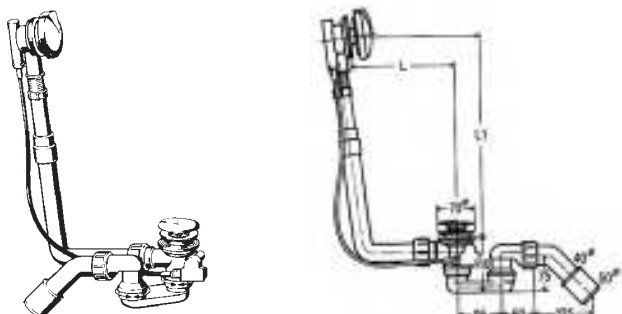

ΥΛΙΚΑ ΑΠΟΧΕΤΕΥΣΗΣ

ΣΙΦΩΝΙΑ ΚΑΙ ΤΑΠΕΣ ΥΠΕΡΧΕΙΛΙΣΗΣ ΜΠΑΝΙΕΡΑΣ

ΣΙΦΩΝΙ ΜΠΑΝΙΕΡΑΣ ΜΕ ΣΩΛΗΝΑ ΥΠΕΡΧΕΙΛΙΣΗΣ ΣΤΑΘΕΡΟ ΚΑΙ ΑΥΤΟΜΑΤΗ ΤΑΠΑ (σπαστή ρυθμιζόμενη έξοδος)
 Τύπος multiplex χρωμέ

Έξοδος	Κωδικός	€ / Τεμ.
Φ40/Φ50	101909	

ΣΙΦΩΝΙ ΜΠΑΝΙΕΡΑΣ ΜΕ ΣΩΛΗΝΑ ΥΠΕΡΧΕΙΛΙΣΗΣ ΕΥΚΑΜΠΤΟ ΚΑΙ ΑΥΤΟΜΑΤΗ ΤΑΠΑ
 Τύπος simplex χρωμέ

Έξοδος	Κωδικός	€ / Τεμ.
Φ40	106447	

ΤΑΠΑ ΜΕ ΣΤΑΘΕΡΟ ΣΩΛΗΝΑ ΥΠΕΡΧΕΙΛΙΣΗΣ ΜΠΑΝΙΕΡΑΣ
 Τύπος sitarplex χρωμέ

Διάσταση	Κωδικός	€ / Τεμ.
1 1/2"	111564	

ΑΥΤΟΜΑΤΗ ΤΑΠΑ ΜΕ ΕΥΚΑΜΠΤΟ ΣΩΛΗΝΑ ΥΠΕΡΧΕΙΛΙΣΗΣ ΜΠΑΝΙΕΡΑΣ
 Τύπος simplex χρωμέ

Διάσταση	Κωδικός	€ / Τεμ.
1 1/2"	133825	

ΥΛΙΚΑ ΑΠΟΧΕΤΕΥΣΗΣ

ΣΙΦΩΝΙΑ ΜΠΑΝΙΕΡΑΣ ΚΑΙ ΝΤΟΥΣΙΕΡΑΣ

ΣΙΦΩΝΙ ΜΠΑΝΙΕΡΑΣ - ΝΤΟΥΣΙΕΡΑΣ ΒΙΔΩΤΟ ΣΕ ΟΥΡΑ ΟΡΕΙΧΑΛΚΙΝΗ 1 1/2 ΜΕ ΡΥΘΜΙΖΟΜΕΝΗ ΕΞΟΔΟ 40/50

Έξοδος	Κωδικός	€ / Τεμ.
Φ75 x Φ40/Φ50	126582	

ΠΛΑΣΤΙΚΗ ΓΩΝΙΑ ΣΥΝΔΕΣΗΣ ΑΠΟΡΡΟΗΣ ΜΠΑΝΙΕΡΑΣ ΚΑΙ ΝΤΟΥΣΙΕΡΑΣ 1 1/2"

Μήκος	Διάσταση	Κωδικός	€ / Τεμ.
270 mm	1 1/2" x Φ40	106966	