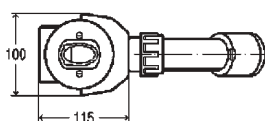

ΑΥΤΟΜΑΤΗ ΤΑΠΑ ΜΕ ΕΥΚΑΜΠΤΟ ΣΩΛΗΝΑ ΥΠΕΡΧΕΙΛΙΣΗΣ ΜΠΑΝΙΕΡΑΣ
 Τύπος simplex χρωμέ

Διάσταση	Κωδικός	€ / Τεμ.
1 1/2"	133825	

ΥΛΙΚΑ ΑΠΟΧΕΤΕΥΣΗΣ

ΣΙΦΩΝΙΑ ΜΠΑΝΙΕΡΑΣ ΚΑΙ ΝΤΟΥΣΙΕΡΑΣ

ΣΙΦΩΝΙ ΜΠΑΝΙΕΡΑΣ - ΝΤΟΥΣΙΕΡΑΣ ΒΙΔΩΤΟ ΣΕ ΟΥΡΑ ΟΡΕΙΧΑΛΚΙΝΗ 1 1/2 ΜΕ ΡΥΘΜΙΖΟΜΕΝΗ ΕΞΟΔΟ 40/50

Έξοδος	Κωδικός	€ / Τεμ.
Φ75 x Φ40/Φ50	126582	

ΠΛΑΣΤΙΚΗ ΓΩΝΙΑ ΣΥΝΔΕΣΗΣ ΑΠΟΡΡΟΗΣ ΜΠΑΝΙΕΡΑΣ ΚΑΙ ΝΤΟΥΣΙΕΡΑΣ 1 1/2"

Μήκος	Διάσταση	Κωδικός	€ / Τεμ.
270 mm	1 1/2" x Φ40	106966	