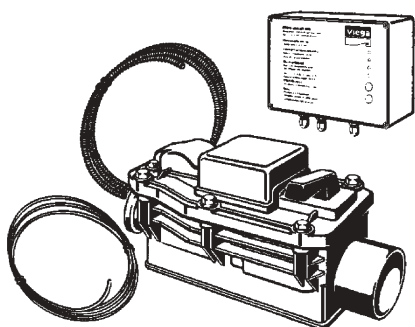

ΣΤΟΜΙΑ ΚΑΘΑΡΙΣΜΟΥ ΜΕ ΒΑΛΒΙΔΕΣ ΑΝΤΕΠΙΣΤΡΟΦΗΣ

- Στόμια καθαρισμού εξωτερικής διαμέτρου 110, 125 και 160 με βαλβίδα αντεπιστροφής που λειτουργεί αυτόματα και ασφαλίζει χειροκίνητα
- Διαθέτουν καπάκι με βίδες για επίσκεψη στο δίκτυο και για καθαρισμό

D	H1	H2	H3	H4	L1	L2
110	225	300	85	60	200	415
125	225	300	90	65	200	415
160	260	340	105	85	250	450

Διάμετρος	Κωδικός	€ / Τεμ.
Φ110	136192	
Φ125	154073	
Φ160	150792	

- Στόμιο καθαρισμού "grundfix plus" ηλεκτροκίνητο με δύο βαλβίδες και συναγερμό

ΤΥΠΟΣ: Ε

- Στόμια καθαρισμού Φ110, Φ125, Φ160 και Φ200 με ανοξείδωτη βαλβίδα αντεπιστροφής (κλαπέ)
- Διαθέτουν καπάκι που ανοίγει χωρίς εργαλεία για επίσκεψη στο δίκτυο και για καθαρισμό

Διάμετρος	Κωδικός	€ / Τεμ.
Φ110	661067	
Φ125	661081	
Φ160	661098	
Φ200	660008	

ΤΥΠΟΣ: Η

- Στόμια καθαρισμού Φ110, Φ125, Φ160 και Φ200 με **ανοξείδωτη** βαλβίδα αντεπιστροφής (κλαπέ) που **ασφαλίζει χειροκίνητα**.
- Διαθέτουν καπάκι που ανοίγει χωρίς εργαλεία για επίσκεψη στο δίκτυο και για καθαρισμό