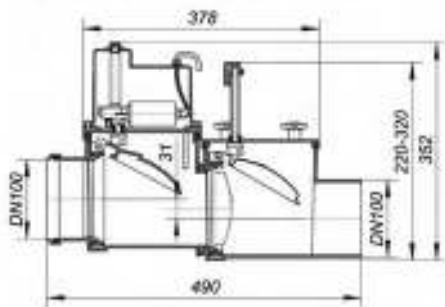

Διάμετρος	Κωδικός	€ / Τεμ.
Φ110	661166	
Φ125	661180	
Φ160	661197	
Φ200	660107	

ΤΥΠΟΣ: RS

- Στόμια καθαρισμού Φ110, Φ125, Φ160 και Φ200 με **δύο ανοξείδωτες** βαλβίδες αντεπιστροφής (κλαπέ) και η μα **ασφαλίζει χειροκίνητα**.
- Διαθέτουν καπάκι που ανοίγει χωρίς εργαλεία για επίσκεψη στο δίκτυο και για καθαρισμό

Διάμετρος	Κωδικός	€ / Τεμ.
Φ110	661265	
Φ125	661289	
Φ160	661296	
Φ200	660206	

ΤΥΠΟΣ: F ΜΕ ΗΛΕΚΤΡΟΚΙΝΗΤΗ ΒΑΛΒΙΔΑ ΚΑΙ ΣΥΝΑΓΕΡΜΟ

- Στόμια καθαρισμού Φ110, Φ125 και Φ160 με **δύο** βαλβίδες αντεπιστροφής (κλαπέ) - η μία ανοξειδωτη - και **ασφαλίζουν** η μια με **μοτέρ** και η άλλη **χειροκίνητα**.
- Διαθέτουν καπάκι που ανοίγει χωρίς εργαλεία για επίσκεψη στο δίκτυο και για καθαρισμό

Διάμετρος	Κωδικός	€ / Τεμ.
Φ110	661562	
Φ125	661586	
Φ160	661593	

ΤΥΠΟΣ: R

- Σωληνοστόμια Φ110, Φ125 και Φ160
- Διαθέτουν καπάκι που ανοίγει χωρίς εργαλεία για επίσκεψη στο δίκτυο και για καθαρισμό

Διάμετρος	Κωδικός	€ / Τεμ.
Φ110	661661	
Φ125	661685	
Φ160	661692	