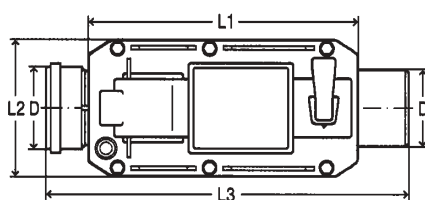

ΣΤΟΜΙΑ ΚΑΘΑΡΙΣΜΟΥ ΜΕ ΒΑΛΒΙΔΕΣ ΑΝΤΕΠΙΣΤΡΟΦΗΣ

- Στόμια καθαρισμού εξωτερικής διαμέτρου 110, 125 και 160 με βαλβίδα αντεπιστροφής που λειτουργεί αυτόματα και ασφαλίζει χειροκίνητα
- Διαθέτουν καπάκι με βίδες για επίσκεψη στο δίκτυο και για καθαρισμό

D	H1	H2	H3	H4	L1	L2
110	225	300	85	60	200	415
125	225	300	90	65	200	415
160	260	340	105	85	250	450

Διάμετρος	Κωδικός	€ / Τεμ.
Φ110	136192	
Φ125	154073	
Φ160	150792	

- Στόμιο καθαρισμού "grundfix plus" ηλεκτροκίνητο με δύο βαλβίδες και συναγερμό

D	H1	H2	H3	L1	L2	L3
110	260	100	65	405	215	545
125	260	105	75	405	215	550
160	295	125	95	470	245	640

Διάμετρος	Κωδικός	€ / Τεμ.
Φ110	310370	
Φ125	310387	
Φ160	310356	

ΣΤΟΜΙΑ ΚΑΘΑΡΙΣΜΟΥ ΜΕ ΒΑΛΒΙΔΕΣ ΑΝΤΕΠΙΣΤΡΟΦΗΣ ΚΑΙ ΣΩΛΗΝΟΣΤΟΜΙΑ ΚΑΘΑΡΙΣΜΟΥ ΔΙΚΤΥΩΝ

Διάμετρος	Κωδικός	€ / Τεμ.
Φ110	661562	
Φ125	661586	
Φ160	661593	

ΤΥΠΟΣ: R

- Σωληνοστόμια Φ110, Φ125 και Φ160
- Διαθέτουν καπάκι που ανοίγει χωρίς εργαλεία για επίσκεψη στο δίκτυο και για καθαρισμό

Διάμετρος	Κωδικός	€ / Τεμ.
Φ110	661661	
Φ125	661685	
Φ160	661692	