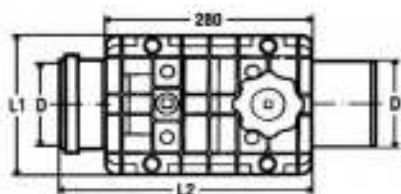

ΣΤΟΜΙΑ ΚΑΘΑΡΙΣΜΟΥ ΜΕ ΒΑΛΒΙΔΕΣ ΑΝΤΕΠΙΣΤΡΟΦΗΣ

- Στόμια καθαρισμού εξωτερικής διαμέτρου 110, 125 και 160 με βαλβίδα αντεπιστροφής που λειτουργεί αυτόματα και ασφαλίζει χειροκίνητα
- Διαθέτουν καπάκι με βίδες για επίσκεψη στο δίκτυο και για καθαρισμό

D	H1	H2	H3	H4	L1	L2
110	225	300	85	60	200	415
125	225	300	90	65	200	415
160	260	340	105	85	250	450

Διάμετρος	Κωδικός	€ / Τεμ.
Φ110	136192	
Φ125	154073	
Φ160	150792	

- Στόμιο καθαρισμού "grundfix plus" ηλεκτροκίνητο με δύο βαλβίδες και συναγερμό

D	H1	H2	H3	L1	L2	L3
110	260	100	65	405	215	545
125	260	105	75	405	215	550
160	295	125	95	470	245	640

Διάμετρος	Κωδικός	€ / Τεμ.
Φ110	310370	
Φ125	310387	
Φ160	310356	

ΣΤΟΜΙΑ ΚΑΘΑΡΙΣΜΟΥ ΜΕ ΒΑΛΒΙΔΕΣ ΑΝΤΕΠΙΣΤΡΟΦΗΣ ΚΑΙ ΣΩΛΗΝΟΣΤΟΜΙΑ ΚΑΘΑΡΙΣΜΟΥ ΔΙΚΤΥΩΝ