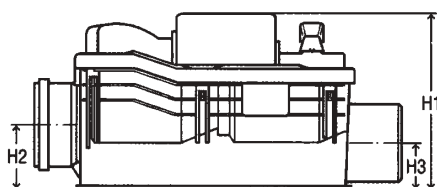

ΣΤΟΜΙΑ ΚΑΘΑΡΙΣΜΟΥ ΜΕ ΒΑΛΒΙΔΕΣ ΑΝΤΕΠΙΣΤΡΟΦΗΣ

- Στόμια καθαρισμού εξωτερικής διαμέτρου 110, 125 και 160 με βαλβίδα αντεπιστροφής που λειτουργεί αυτόματα και ασφαλίζει χειροκίνητα
- Διαθέτουν καπάκι με βίδες για επίσκεψη στο δίκτυο και για καθαρισμό

D	H1	H2	H3	H4	L1	L2
110	225	300	85	60	200	415
125	225	300	90	65	200	415
160	260	340	105	85	250	450

Διάμετρος	Κωδικός	€ / Τεμ.
Φ110	136192	
Φ125	154073	
Φ160	150792	

- Στόμιο καθαρισμού "grundfix plus" ηλεκτροκίνητο με δύο βαλβίδες και συναγερμό

D	H1	H2	H3	L1	L2	L3
110	260	100	65	405	215	545
125	260	105	75	405	215	550
160	295	125	95	470	245	640

Διάμετρος	Κωδικός	€ / Τεμ.
Φ110	310370	
Φ125	310387	
Φ160	310356	

ΣΤΟΜΙΑ ΚΑΘΑΡΙΣΜΟΥ ΜΕ ΒΑΛΒΙΔΕΣ ΑΝΤΕΠΙΣΤΡΟΦΗΣ ΚΑΙ ΣΩΛΗΝΟΣΤΟΜΙΑ ΚΑΘΑΡΙΣΜΟΥ ΔΙΚΤΥΩΝ