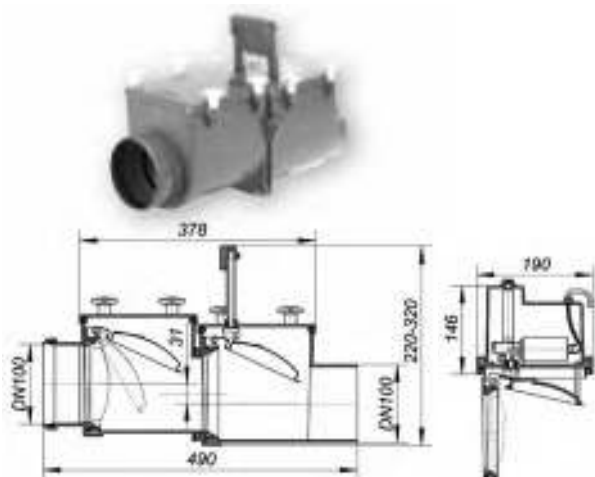

ΤΥΠΟΣ: RS

- Στόμια καθαρισμού Φ110, Φ125, Φ160 και Φ200 με **δύο ανοξείδωτες** βαλβίδες αντεπιστροφής (κλαπέ) και η μα **ασφαλίζει χειροκίνητα**.
- Διαθέτουν καπάκι που ανοίγει χωρίς εργαλεία για επίσκεψη στο δίκτυο και για καθαρισμό

Διάμετρος	Κωδικός	€ / Τεμ.
Φ110	661265	
Φ125	661289	
Φ160	661296	
Φ200	660206