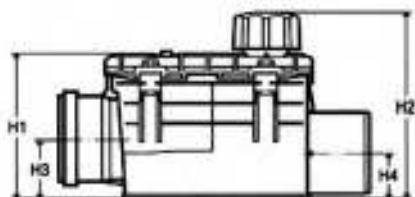

ΣΤΟΜΙΑ ΚΑΘΑΡΙΣΜΟΥ ΜΕ ΒΑΛΒΙΔΕΣ ΑΝΤΕΠΙΣΤΡΟΦΗΣ

- Στόμια καθαρισμού εξωτερικής διαμέτρου 110, 125 και 160 με βαλβίδα αντεπιστροφής που λειτουργεί αυτόματα και ασφαλίζει χειροκίνητα
- Διαθέτουν καπάκι με βίδες για επίσκεψη στο δίκτυο και για καθαρισμό

D	H1	H2	H3	H4	L1	L2
110	225	300	85	60	200	415
125	225	300	90	65	200	415
160	260	340	105	85	250	450

Διάμετρος	Κωδικός	€ / Τεμ.
Φ110	136192	
Φ125	154073	
Φ160	150792