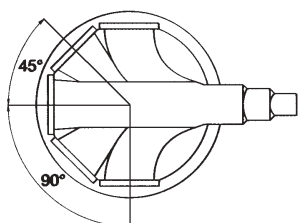

ΒΑΣΕΙΣ ΦΡΕΑΤΙΩΝ DN 800

ΜΕ 1 ΕΙΣΟΔΟ ΕΠΙΛΟΓΗΣ Φ160 Ή Φ200 - ΕΞΟΔΟΣ ΕΝΑΛΛΑΚΤΙΚΑ Φ160/Φ200

Κωδικός	h (mm)	€ / Τεμ.
206-1B8058	550	209,18

ΜΕ 3 ΕΙΣΟΔΟΥΣ ΕΠΙΛΟΓΗΣ Φ110 ΕΩΣ ΜΑΧ Φ315 ΚΑΙ 1 ΕΞΟΔΟ ΕΝΑΛΛΑΚΤΙΚΑ Φ 315/250/200

Κωδικός	h (mm)	€ / Τεμ.
206-3B806	600	
206-3B808	800	
206-3B809	900	
206-3B811	1150	

ΜΕ 5 ΕΙΣΟΔΟΥΣ ΕΠΙΛΟΓΗΣ Φ110 ΕΩΣ ΜΑΧ Φ200 ΚΑΙ 1 ΕΞΟΔΟ ΕΝΑΛΛΑΚΤΙΚΑ Φ 200/160/110

Κωδικός	h (mm)	€ / Τεμ.
206-B858	550	
206-B888	800	
206-B8098	900	
206-B8118	1150	