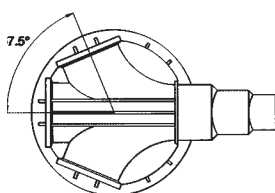

ΒΑΣΕΙΣ ΦΡΕΑΤΙΩΝ DN 800

ΜΕ 1 ΕΙΣΟΔΟ ΕΠΙΛΟΓΗΣ Φ160 Ή Φ200 - ΕΞΟΔΟΣ ΕΝΑΛΛΑΚΤΙΚΑ Φ160/Φ200

Κωδικός	h (mm)	€ / Τεμ.
206-1B8058	550	209,18

ΜΕ 3 ΕΙΣΟΔΟΥΣ ΕΠΙΛΟΓΗΣ Φ110 ΕΩΣ ΜΑΧ Φ315 ΚΑΙ 1 ΕΞΟΔΟ ΕΝΑΛΛΑΚΤΙΚΑ Φ 315/250/200

Κωδικός	h (mm)	€ / Τεμ.
206-3B806	600	
206-3B808	800	
206-3B809	900	
206-3B811	1150	

ΜΕ 5 ΕΙΣΟΔΟΥΣ ΕΠΙΛΟΓΗΣ Φ110 ΕΩΣ ΜΑΧ Φ200 ΚΑΙ 1 ΕΞΟΔΟ ΕΝΑΛΛΑΚΤΙΚΑ Φ 200/160/110

Κωδικός	h (mm)	€ / Τεμ.
206-B858	550	
206-B888	800	
206-B8098	900	
206-B8118	1150	