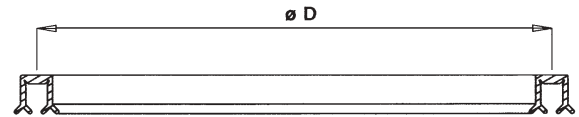

Κωδικός	€ / Τεμ.
210-L63G	

ΤΣΙΜΟΥΧΕΣ ΣΥΝΔΕΣΗΣ ΤΕΜΑΧΙΩΝ

ΤΣΙΜΟΥΧΑ ΣΤΕΓΑΝΩΣΗΣ ΕΠΕΚΤΑΣΕΩΝ ΚΑΙ ΤΜΗΜΑΤΩΝ

Κωδικός	Μήκος (mm)	D (mm)	€/ Τεμ.
220-JG40F	1260	400	
220-JG60F	1900	600	
220-JG80F	2520	800	
220-JG100F	3140	1000	