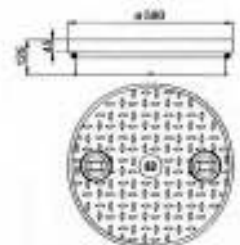

ΚΑΠΑΚΙΑ

ΚΑΠΑΚΙ ΡΕ Φ 400

Κωδικός	€ / Τεμ.
203-L40CN	

ΚΑΠΑΚΙ ΡΕ Φ 600

Κωδικός	€ / Τεμ.
210-L60	

ΚΑΠΑΚΙ ΡΕ Φ 600 ΜΕ ΤΣΙΜΟΥΧΑ

Κωδικός	€ / Τεμ.
210-L6G	

ΚΑΠΑΚΙ ΡΕ Φ 630 ΜΕ ΤΣΙΜΟΥΧΑ

Κωδικός	€ / Τεμ.
210-L63G	

ΤΣΙΜΟΥΧΕΣ ΣΥΝΔΕΣΗΣ ΤΕΜΑΧΙΩΝ

ΤΣΙΜΟΥΧΑ ΣΤΕΓΑΝΩΣΗΣ ΕΠΕΚΤΑΣΕΩΝ ΚΑΙ ΤΜΗΜΑΤΩΝ

Κωδικός	Μήκος (mm)	D (mm)	€/ Τεμ.
220-JG40F	1260	400	
220-JG60F	1900	600	
220-JG80F	2520	800	
220-JG100F	3140	1000	

ΤΣΙΜΟΥΧΑ ΣΤΕΓΑΝΩΣΗΣ ΕΙΣΟΔΟΥ

ΤΣΙΜΟΥΧΑ

Κωδικός	C (mm)	B (mm)	A (mm)
220-GN11	124	87	112
220-GN12	138	102	127
220-GN16	175	135	162
220-GN20	215	172	202
220-GN25	265	222	252
220-GN31	335	285	316

d ΣΩΛΗΝΑΣ

PVC (mm)	PVC για πίεση (mm)	HDPE		€/ Τεμ.
110	110	110	4"	
125		125	5"	
160	160	160	6"	
200		200	8"	
250		250	10"	
315	315	315	12"	