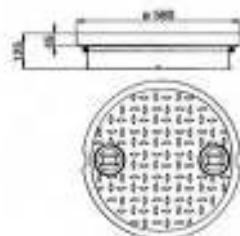

ΚΑΠΑΚΙΑ

ΚΑΠΑΚΙ ΡΕ Φ 400

Κωδικός	€ / Τεμ.
203-L40CN	

ΚΑΠΑΚΙ ΡΕ Φ 600

Κωδικός	€ / Τεμ.
210-L60	

ΚΑΠΑΚΙ ΡΕ Φ 600 ΜΕ ΤΣΙΜΟΥΧΑ

Κωδικός	€ / Τεμ.
210-L6G	

ΚΑΠΑΚΙ ΡΕ Φ 630 ΜΕ ΤΣΙΜΟΥΧΑ

Κωδικός	€ / Τεμ.
210-L63G	

ΤΣΙΜΟΥΧΕΣ ΣΥΝΔΕΣΗΣ ΤΕΜΑΧΙΩΝ

ΤΣΙΜΟΥΧΑ ΣΤΕΓΑΝΩΣΗΣ ΕΠΕΚΤΑΣΕΩΝ ΚΑΙ ΤΜΗΜΑΤΩΝ

Κωδικός	Μήκος (mm)	D (mm)	€/ Τεμ.
220-JG40F	1260	400	
220-JG60F	1900	600	
220-JG80F	2520	800	
220-JG100F	3140	1000	

ΤΣΙΜΟΥΧΑ ΣΤΕΓΑΝΩΣΗΣ ΕΙΣΟΔΟΥ

ΤΣΙΜΟΥΧΑ

Κωδικός	C (mm)	B (mm)	A (mm)
220-GN11	124	87	112
220-GN12	138	102	127
220-GN16	175	135	162
220-GN20	215	172	202
220-GN25	265	222	252
220-GN31	335	285	316

d ΣΩΛΗΝΑΣ

PVC (mm)	PVC για πίεση (mm)	HDPE		€/ Τεμ.
110	110	110	4"	
125		125	5"	
160	160	160	6"	
200		200	8"	
250		250	10"	
315	315	315	12"	