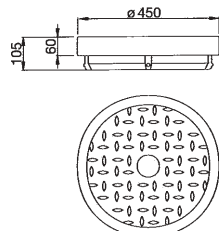

ΚΑΠΑΚΙΑ

ΚΑΠΑΚΙ ΡΕ Φ 400

Κωδικός	€ / Τεμ.
203-L40CN