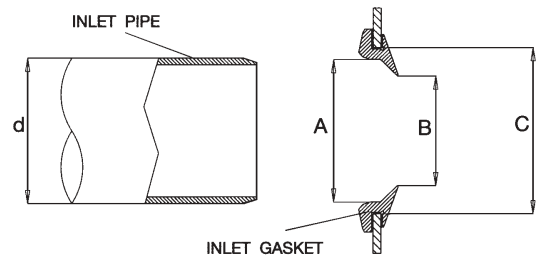

Κωδικός	€ / Τεμ.
210-L63G	

ΤΣΙΜΟΥΧΕΣ ΣΥΝΔΕΣΗΣ ΤΕΜΑΧΙΩΝ

ΤΣΙΜΟΥΧΑ ΣΤΕΓΑΝΩΣΗΣ ΕΠΕΚΤΑΣΕΩΝ ΚΑΙ ΤΜΗΜΑΤΩΝ

Κωδικός	Μήκος (mm)	D (mm)	€/ Τεμ.
220-JG40F	1260	400	
220-JG60F	1900	600	
220-JG80F	2520	800	
220-JG100F	3140	1000	

ΤΣΙΜΟΥΧΑ ΣΤΕΓΑΝΩΣΗΣ ΕΙΣΟΔΟΥ

ΤΣΙΜΟΥΧΑ

Κωδικός	C (mm)	B (mm)	A (mm)
220-GN11	124	87	112
220-GN12	138	102	127
220-GN16	175	135	162
220-GN20	215	172	202
220-GN25	265	222	252
220-GN31	335	285	316

d ΣΩΛΗΝΑΣ

PVC (mm)	PVC για πίεση (mm)	HDPE		€/ Τεμ.
110	110	110	4"	
125		125	5"	
160	160	160	6"	
200		200	8"	
250		250	10"	
315	315	315	12"	