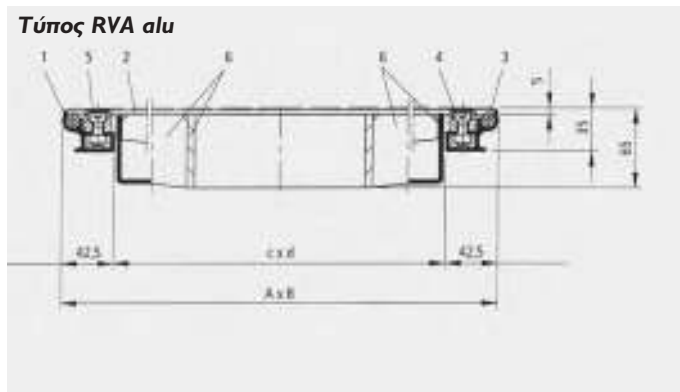

ΑΝΤΙΟΛΙΣΘΗΤΙΚΑ ΚΑΛΥΜΜΑΤΑ

Τύπος RVA Alu

Ύψος εγκατάστασης: 3,5 cm
 Συνολικό ύψος: 7,0 cm
 (περιλαμβανομένης και της ενίσχυσης)

- 1. Πλαίσιο
- 2. Αντιολισθητικό κάλυμμα
- 3. Τσιμούχα στεγανοποίησης
- 4. Βίδα Allen
- 5. Πλαστική τάπα
- 6. Ενίσχυση καλύματος

Κωδικός	Καθαρό άνοιγμα cxd (cm)	Εξωτερική διάσταση AxB (cm)	Βάρος άδειο (Kg/τεμ)	€ / Τεμ.
RVA 33	30 x 30	38,5 x 38,5	3,00	
RVA 44	40 x 40	48,5 x 48,5	4,00	
RVA 55	50 x 50	58,5 x 58,5	5,00	
RVA 64	60 x 40	68,5 x 48,5	5,00	
RVA 66	60 x 60	68,5 x 68,5	8,00	
RVA 86	80 x 60	88,5 x 68,5	10,00	
RVA 88	80 x 80	88,5 x 88,5	12,00	
RVA 106	100 x 60	108,5 x 68,5	12,00	
RVA 110	100 x 100	108,5 x 108,5	18,00	

Σημείωση: Ο τύπος RVA μπορεί κατόπιν παραγγελίας να παραδοθεί και σε γαλβανισμένη λαμαρίνα (τύπος RV)

Τα καλύμματα είναι κλάση A15 (15 KN)