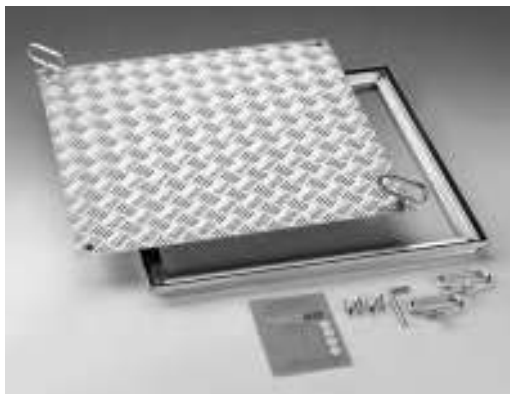

ΑΝΤΙΟΛΙΣΘΗΤΙΚΑ ΚΑΛΥΜΜΑΤΑ

Τύπος RVA Alu

Ύψος εγκατάστασης: 3,5 cm
 Συνολικό ύψος: 7,0 cm
 (περιλαμβανομένης και της ενίσχυσης)

- 1. Πλαίσιο
- 2. Αντιολισθητικό κάλυμμα
- 3. Τσιμούχα στεγανοποίησης
- 4. Βίδα Allen
- 5. Πλαστική τάπα
- 6. Ενίσχυση καλύματος

Κωδικός	Καθαρό άνοιγμα cxd (cm)	Εξωτερική διάσταση AxB (cm)	Βάρος άδειο (Kg/τεμ)	€ / Τεμ.
RVA 33	30 x 30	38,5 x 38,5	3,00	
RVA 44	40 x 40	48,5 x 48,5	4,00	
RVA 55	50 x 50	58,5 x 58,5	5,00	
RVA 64	60 x 40	68,5 x 48,5	5,00	
RVA 66	60 x 60	68,5 x 68,5	8,00	
RVA 86	80 x 60	88,5 x 68,5	10,00	
RVA 88	80 x 80	88,5 x 88,5	12,00	
RVA 106	100 x 60	108,5 x 68,5	12,00	
RVA 110	100 x 100	108,5 x 108,5	18,00	

Σημείωση: Ο τύπος RVA μπορεί κατόπιν παραγγελίας να παραδοθεί και σε γαλβανισμένη λαμαρίνα (τύπος RV)

Τα καλύμματα είναι κλάση A15 (15 KN)