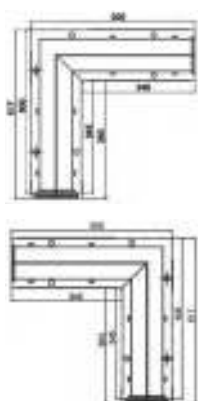

ΓΩΝΙΕΣ ΓΙΑ ΑΥΛΑΚΙ EASY 100

Κωδικός	Περιγραφή	€ / Τεμ.
700100	Γωνία EASY 100/160 αριστερή	
700106	Γωνία EASY 100/160 δεξιά	
700101	Γωνία EASY 100/100 αριστερή	
700107	Γωνία EASY 100/100 δεξιά	
700143	Γωνία EASY 100/80 αριστερή	
700145	Γωνία EASY 100/80 δεξιά	
700144	Γωνία EASY 100/55 αριστερή	
700146	Γωνία EASY 100/55 δεξιά	

- Παραδίδονται κατόπιν παραγγελίας και άλλα ειδικά τεμάχια, ταφ και σταυροί