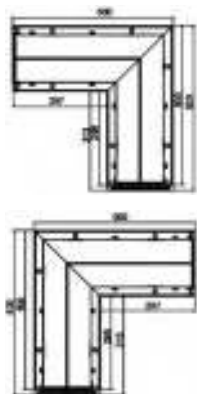

ΓΩΝΙΕΣ ΓΙΑ ΑΥΛΑΚΙ WING 150

Κωδικός	Περιγραφή	€ / Τεμ.
703104	Γωνία WING 150/160 αριστερή	
703112	Γωνία WING 150/160 δεξιά	
703105	Γωνία WING 150/100 αριστερή	
703113	Γωνία WING 150/100 δεξιά	

- Παραδίδονται κατόπιν παραγγελίας και άλλα ειδικά τεμάχια, ταφ και σταυροί