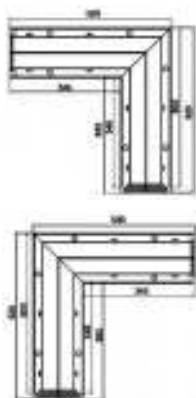

ΓΩΝΙΕΣ ΓΙΑ ΑΥΛΑΚΙ VIP20 100

Κωδικός	Περιγραφή	€ / Τεμ.
702100	Γωνία VIP20 100/160 αριστερή	
702106	Γωνία VIP20 100/160 δεξιά	
702101	Γωνία VIP20 100/100 αριστερή	
702107	Γωνία VIP20 100/100 δεξιά	

- Παραδίδονται κατόπιν παραγγελίας και άλλα ειδικά τεμάχια, ταφ και σταυροί