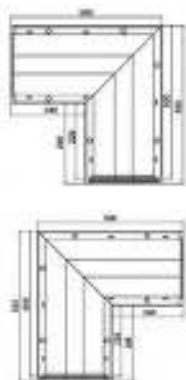

Κωδικός	Περιγραφή	€ / Τεμ.
702104	Γωνία VIP20 200/160 αριστερή	
702110	Γωνία VIP20 200/160 δεξιά	
702105	Γωνία VIP20 200/100 αριστερή	
702111	Γωνία VIP20 200/100 δεξιά	

- Παραδίδονται κατόπιν παραγγελίας και άλλα ειδικά τεμάχια, ταφ και σταυροί