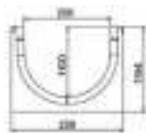

ΦΡΕΑΤΙΟ ΑΠΟΡΡΟΗΣ ΜΕ ΣΙΦΩΝΙ EASY 150

Πρόσοψη

Πλάγια
όψη

Τομή

Κωδικός	Περιγραφή	Διάσταση (mm)	€ / Τεμ.
700009	Φρεάτιο απορροής με σιφώνι	500 x 150 x 400	

ΚΑΝΑΛΙΑ ΚΑΙ ΣΧΑΡΕΣ EASY 200

ΚΑΝΑΛΙΑ EASY 200

Κωδικός	Περιγραφή	Διάσταση (mm)	€ / Μ
700004	Κανάλι EASY 200 / 160, PE-HD 100%	1000 x 200 x 160	
700005	Κανάλι EASY 200 / 100, PE-HD 100%	1000 x 200 x 100	

ΣΧΑΡΕΣ EASY 200

Κωδικός	Περιγραφή	Διάσταση (mm)	€ / Μ
500135	Γαλβανισμένη σχάρα αυλακωτή A 15	998 x 254 x 45	

Κωδικός	Περιγραφή	F1 x F2 (mm)	Διάσταση (mm)	€ / Μ
500133	Γαλβανισμένη σχάρα καρέ B125	34,2 x 32,2	998x254x18	
500134	Ανοξειδωτή σχάρα καρέ B 125	34,2 x 32,2	998x254x18	
500154	Χυτοσιδηρή σχάρα καρέ B 125	21,5 x 17,5	(2x498) x 254 x 7	