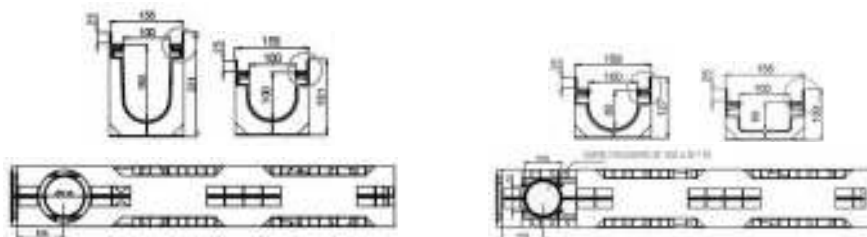

ΦΡΕΑΤΙΟ ΑΠΟΡΡΟΗΣ ΜΕ ΣΙΦΩΝΙ EASY 200

Πρόσοψη

Πλάγια
όψη

Τομή

Κωδικός	Περιγραφή	Διάσταση (mm)	€ / Τεμ.
700010	Φρεάτιο απορροής με σιφώνι	500 x 200 x 400	

ΚΑΝΑΛΙΑ ΚΑΙ ΣΧΑΡΕΣ WING 100

ΚΑΝΑΛΙΑ WING 100

Κωδικός	Περιγραφή	Διάσταση (mm)	€ / Μ
703000	Κανάλι WING 100 / 160, PE-HD 100%	1000 x 100 x 160	
703001	Κανάλι WING 100 / 100, PE-HD 100%	1000 x 100 x 100	
703002	Κανάλι WING 100 / 80, PE-HD 100%	1000 x 100 x 80	
703003	Κανάλι WING 100 / 55, PE-HD 100%	1000 x 100 x 55	