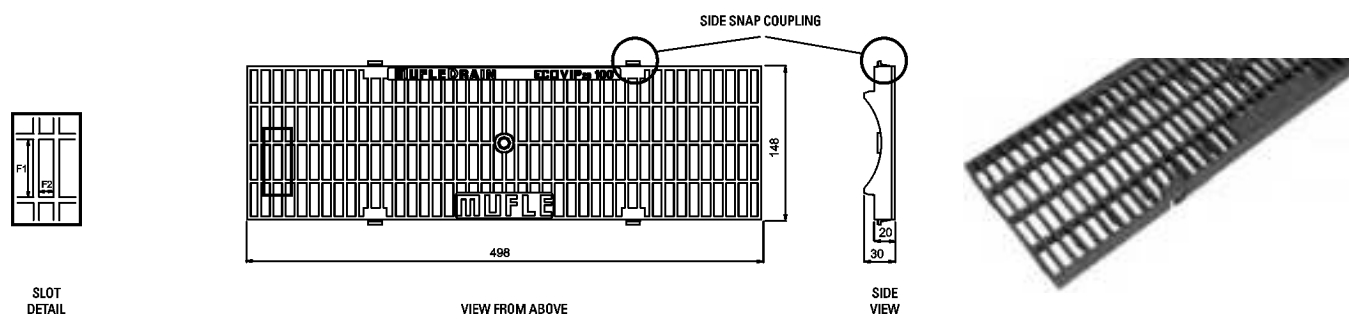

ΣΧΑΡΕΣ ΚΑΡΕ ΑΠΟ ΠΟΛΥΑΙΘΥΛΕΝΙΟ (HDPE) ΓΙΑ VIP20 100, 150, 200

Απεικονίζεται ο κωδικός 502103 για VIP20/100

Κωδικός	Περιγραφή	Διάσταση (mm)	€ / Μ
502103	Σχάρα καρέ μαύρη ΡΕ-HD Driveway	(2x500) x 148 x 20	
502104	Σχάρα καρέ μαύρη ΡΕ-HD Driveway	(2x500) x 198 x 20	
502106	Σχάρα καρέ μαύρη ΡΕ-HD Driveway	(2x500) x 248 x 20