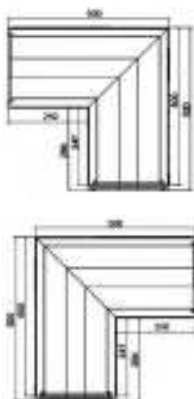

ΓΩΝΙΕΣ ΓΙΑ ΑΥΛΑΚΙ WING 200

Κωδικός	Περιγραφή	€ / Τεμ.
703106	Γωνία WING 200/160 αριστερή	
703114	Γωνία WING 200/160 δεξιά	
703107	Γωνία WING 200/100 αριστερή	
703115	Γωνία WING 200/100 δεξιά	

- Παραδίδονται κατόπιν παραγγελίας και άλλα ειδικά τεμάχια, ταφ και σταυροί