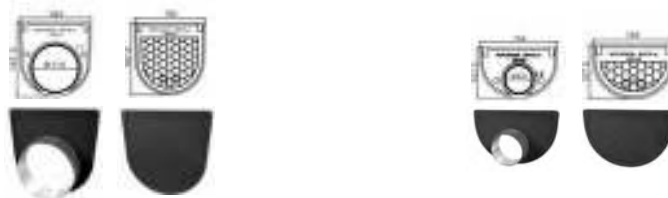

A15

Κωδικός	Περιγραφή	Διάσταση (mm)	€ / Μ
500123	Γαλβανισμένη σχάρα αυλακωτή A 15	998 x 204 x 35	
500124	Ανοξείδωτη σχάρα αυλακωτή A 15	998 x 204 x 35	

B125

Κωδικός	Περιγραφή	F1 x F2 (mm)	Διάσταση (mm)	€ / Μ
500120	Γαλβανισμένη σχάρα καρέ B125	34,2 x 32,2	998x204x18	
500122	Ανοξείδωτη σχάρα καρέ B 125	34,2 x 32,2	998x204x18	
500149	Χυτοσιδηρή σχάρα καρέ B 125	21,5 x 17,5	(2x498) x 204 x 7	

Γαλβ. / Ανοξ.

Χυτ.

B125

Κωδικός	Περιγραφή	F1 x F2 (mm)	Διάσταση (mm)	€ / Μ
500117	Γαλβανισμένη σχάρα καρέ B125	10,2 x 32,2	998x204 x 18	
500119	Ανοξείδωτη σχάρα καρέ B 125	10,2 x 32,2	998x204 x 18	

C250

Κωδικός	Περιγραφή	Διάσταση (mm)	€ / Μ
500151	Χυτοσιδηρή σχάρα C 250	(2x498) x 204 x 7	

ΤΕΡΜΑΤΙΚΑ EASY 150

Κωδικός	Περιγραφή	Διάσταση (mm)	€ / Τεμ.
700505	Τερματικό ανοιχτό 150 / 160, έξ. Φ 110	164 x 167.5	
700513	Τερματικό κλειστό 150 / 160	164 x 167.5	
700504	Τερματικό ανοιχτό 150 / 100, έξ. Φ 63	164 x 107.5	
700512	Τερματικό κλειστό 150 / 100	164 x 107.5	

ΕΞΑΡΤΗΜΑΤΑ ΣΤΕΡΕΩΣΗΣ ΣΧΑΡΩΝ EASY 150

Κωδικός	Περιγραφή	Διάσταση (mm)	€ / Σετ
500415	Γαλβανισμένο εξάρτημα στερέωσης (2 τεμ.)	175 x 22	
500417	Χυτοσιδηρό εξάρτημα στερέωσης (2 τεμ.)	175 x 22	
500416	Ανοξειδωτο εξάρτημα στερέωσης (2 τεμ.)	175 x 22	