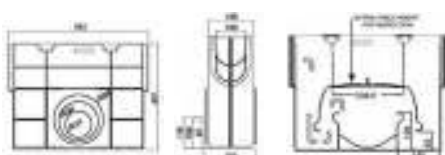

ΦΡΕΑΤΙΟ ΑΠΟΡΡΟΗΣ ΜΕ ΣΙΦΩΝΙ EASY 100

Πρόσοψη

Πλάγια όψη

Τομή

Κωδικός	Περιγραφή	Διάσταση (mm)	€ / Τεμ.
700008	Φρεάτιο απορροής με σιφώνι	500 x 100 x 400