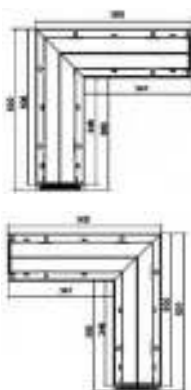

ΓΩΝΙΕΣ ΓΙΑ ΑΥΛΑΚΙ WING100

Κωδικός	Περιγραφή	€ / Τεμ.
703100	Γωνία WING 100/160 αριστερή	
703108	Γωνία WING 100/160 δεξιά	
703101	Γωνία WING 100/100 αριστερή	
703109	Γωνία WING 100/100 δεξιά	
703102	Γωνία WING 100/80 αριστερή	
703110	Γωνία WING 100/80 δεξιά	
703103	Γωνία WING 100/55 αριστερή	
703111	Γωνία WING 100/55 δεξιά	

- Παραδίδονται κατόπιν παραγγελίας και άλλα ειδικά τεμάχια, ταφ και σταυροί