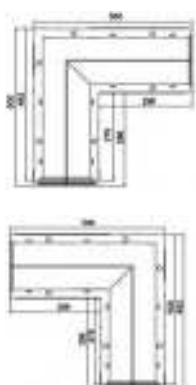

ΓΩΝΙΕΣ ΓΙΑ ΑΥΛΑΚΙ EASY 150

Κωδικός	Περιγραφή	€ / Τεμ.
700102	Γωνία EASY 150/160 αριστερή	
700108	Γωνία EASY 150/160 δεξιά	
700103	Γωνία EASY 150/100 αριστερή	
700109	Γωνία EASY 150/100 δεξιά	

- Παραδίδονται κατόπιν παραγγελίας και άλλα ειδικά τεμάχια, ταφ και σταυροί

ΦΡΕΑΤΙΟ ΑΠΟΡΡΟΗΣ ΜΕ ΣΙΦΩΝΙ EASY 150