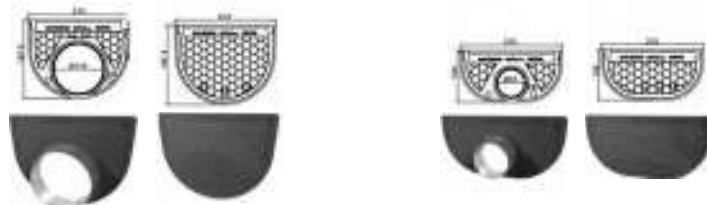

ΤΕΡΜΑΤΙΚΑ WING 200

Κωδικός	Περιγραφή	Διάσταση (mm)	€ / Τεμ.
700507	Τερματικό ανοιχτό 200 / 160, έξ. Φ 110	214 x 167.5	
700515	Τερματικό κλειστό 200 / 160	214 x 167.5	
700506	Τερματικό ανοιχτό 200 / 100, έξ. Φ 63	215 x 108	
700514	Τερματικό κλειστό 200 / 100	215 x 108	

ΒΙΔΕΣ ΓΙΑ ΣΧΑΡΕΣ WING

Κωδικός	Περιγραφή	€ / Σετ
503312	Βίδες M8x40 για χυτοσιδηρή σχάρα (8 τεμ.)	
503313	Βίδες M8x20 για γαλβανισμένη σχάρα (4 τεμ.)	
503315	Βίδες M8x40 για γαλβανισμένο καπάκι (4 τεμ.)