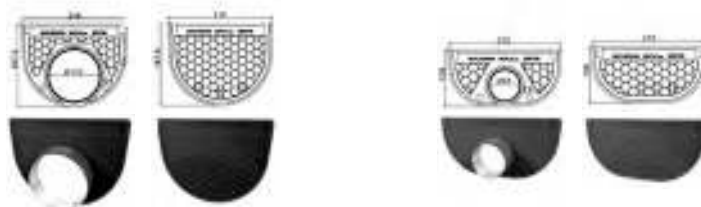

ΤΕΡΜΑΤΙΚΑ VIP20 200

Κωδικός	Περιγραφή	Διάσταση (mm)	€ / Τεμ.
700507	Τερματικό ανοιχτό 200 / 160, έξ. Φ 110	215 x 167.5	
700515	Τερματικό κλειστό 200 / 160	215 x 167.5	
700506	Τερματικό ανοιχτό 200 / 100, έξ. Φ 63	215 x 108.0	
700514	Τερματικό κλειστό 200 / 100	215 x 108.0	