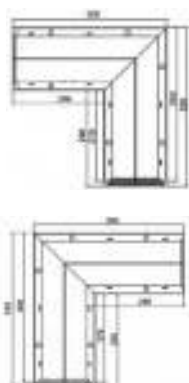

ΓΩΝΙΕΣ ΓΙΑ ΑΥΛΑΚΙ VIP20 150

Κωδικός	Περιγραφή	€ / Τεμ.
702102	Γωνία VIP20 150/160 αριστερή	
702108	Γωνία VIP20 150/160 δεξιά	
702103	Γωνία VIP20 150/100 αριστερή	
702109	Γωνία VIP20 150/100 δεξιά	

• Παραδίδονται κατόπιν παραγγελίας και άλλα ειδικά τεμάχια, ταφ και σταυροί