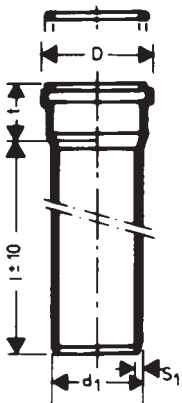

ΗΤΕΜ - ΣΩΛΗΝΑΣ ΜΕ ΜΟΥΦΑ ΚΑΙ ΕΛΑΣΤΙΚΟ ΠΑΡΕΜΒΥΣΜΑ

Κωδικός	Διαστάσεις	Μήκος (mm)	€ / Τεμ.
10100	40	150	
10110	40	250	
10120	40	500	
10130	40	750	
10140	40	1000	
10150	40	1500	
10160	40	2000	
10165	40	3000	
10200	50	150	
10210	50	250	
10220	50	500	
10230	50	750	
10240	50	1000	
10250	50	1500	
10260	50	2000	
10265	50	3000	
10300	75	150	
10310	75	250	
10320	75	500	
10330	75	750	
10340	75	1000	
10350	75	1500	
10360	75	2000	
10365	75	3000	
10400	110	150	
10410	110	250	
10420	110	500	
10430	110	750	
10440	110	1000	
10450	110	1500	
10460	110	2000	
10465	110	3000	
10500	125	150	
10510	125	250	
10520	125	500	
10530	125	750	
10540	125	1000	
10550	125	1500	
10560	125	2000	
10565	125	3000	
10600	160	150	
10610	160	250	
10620	160	500	
10630	160	750	
10640	160	1000	
10650	160	1500	
10660	160	2000	
10665	160	3000	

* Παραδίδονται κατόπιν παραγγελίας.

HTGL - ΓΩΝΙΑ ΜΕ ΜΟΥΦΑ ΚΑΙ ΕΛΑΣΤΙΚΟ ΠΑΡΕΜΒΥΣΜΑ

Κωδικός	Διαστάσεις	Μοίρες	€ / Τεμ.
10700	40	15	
10710	40	30	
10720	40	45	
10730	40	67	
10750	40	87	
10800	50	15	
10810	50	30	
10820	50	45	
10830	50	67	
10850	50	87	
10900	75	15	
10910	75	30	
10920	75	45	
10930	75	67	
10950	75	87	
11000	110	15	
11010	110	30	
11020	110	45	
11030	110	67	
11050	110	87	
11100	125	15	
11110	125	30	
11120	125	45	
11130	125	67	
11150	125	87	
11200	160	15	
11210	160	30	
11220	160	45	
11250	160	87	