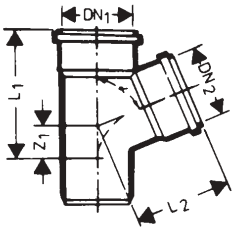

* Παραδίδονται κατόπιν παραγγελίας.

HTGL - ΓΩΝΙΑ ΜΕ ΜΟΥΦΑ ΚΑΙ ΕΛΑΣΤΙΚΟ ΠΑΡΕΜΒΥΣΜΑ

Κωδικός	Διαστάσεις	Μοίρες	€ / Τεμ.
10700	40	15	
10710	40	30	
10720	40	45	
10730	40	67	
10750	40	87	
10800	50	15	
10810	50	30	
10820	50	45	
10830	50	67	
10850	50	87	
10900	75	15	
10910	75	30	
10920	75	45	
10930	75	67	
10950	75	87	
11000	110	15	
11010	110	30	
11020	110	45	
11030	110	67	
11050	110	87	
11100	125	15	
11110	125	30	
11120	125	45	
11130	125	67	
11150	125	87	
11200	160	15	
11210	160	30	
11220	160	45	
11250	160	87	

07

ΗΤΕΑ - ΤΑΦ ΜΕ ΜΟΥΦΕΣ ΚΑΙ ΕΛΑΣΤΙΚΑ ΠΑΡΕΜΒΥΣΜΑΤΑ

Κωδικός	Διαστάσεις	Μοίρες	€ / Τεμ.
11500	40 / 40	45	
11510	50 / 40	45	
11520	50 / 50	45	
11540	75 / 50	45	
11550	75 / 75	45	
11560	110 / 50	45	
11570	110 / 75	45	
11580	110 / 110	45	
11590	125 / 110	45	
11600	125 / 125	45	
11610	160 / 110	45	
11630	160 / 160	45	
11700	40 / 40	67	
11710	50 / 40	67	
11720	50 / 50	67	
11740	75 / 50	67	
11750	75 / 75	67	
11760	110 / 50	67	
11770	110 / 75	67	
11780	110 / 110	67	
11790	125 / 110	67	
11810	160 / 110	67	
11900	40 / 40	87	
11910	50 / 40	87	
11920	50 / 50	87	
11940	75 / 50	87	
11950	75 / 75	87	
11960	110 / 50	87	
11970	110 / 75	87	
11980	110 / 110	87	
11990	125 / 110	87	
12000	125 / 125	87	
12010	160 / 110	87	
12020	160 / 125	87	
12030	160 / 160	87	