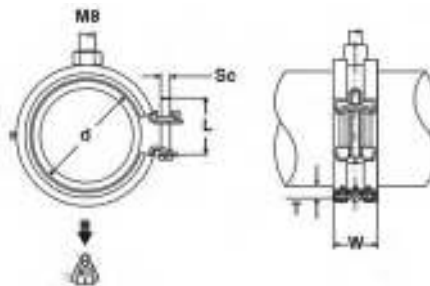

ΣΤΗΡΙΓΜΑΤΑ ΜΕ ΛΑΣΤΙΚΟ ΔΙΑΙΡΟΥΜΕΝΑ M8 ΤΥΠΟΥ CADDY MACROFIX 250

Κωδικός	Διάσταση	d (mm)	B x S (mm)	Sc x L (mm)	Μ.Μ.	Συσκευασία	€ / Τεμ.
595800	1/4"	12 - 15	20 x 1,50	M6 x 20	Τεμάχιο	100	
595810	3/8"	15 - 19	20 x 1,50	M6 x 20	Τεμάχιο	100	
595820	1/2"	20 - 24	20 x 1,50	M6 x 20	Τεμάχιο	100	
595830	3/4"	25 - 30	20 x 1,50	M6 x 20	Τεμάχιο	100	
595840	1"	32 - 37	20 x 1,50	M6 x 20	Τεμάχιο	100	
595850	1 1/4"	40 - 45	20 x 1,50	M6 x 25	Τεμάχιο	50	
595851	1 1/2"	48 - 53	20 x 2,00	M6 x 25	Τεμάχιο	50	

ΣΤΗΡΙΓΜΑΤΑ ΜΕ ΛΑΣΤΙΚΟ M8 ΤΥΠΟΥ CADDY SUPERFIX 241

Κωδικός	Διάσταση	d (mm)	W x T (mm)	Sc x L (mm)	Μ.Μ.	Συσκευασία	€ / Τεμ.
401214	1/4"	12 - 14	20 x 1,0	M5 x 25	Τεμάχιο	200	
401215	3/8"	15 - 19	20 x 1,0	M5 x 25	Τεμάχιο	200	
401216	1/2"	20 - 23	20 x 1,0	M5 x 25	Τεμάχιο	200	
401217	3/4"	25 - 28	20 x 1,0	M5 x 25	Τεμάχιο	200	
401218	1"	32 - 35	20 x 1,0	M5 x 25	Τεμάχιο	300	
401219	1 1/4"	40 - 43	20 x 1,0	M5 x 25	Τεμάχιο	300	
401220	1 1/2"	44 - 49	20 x 1,0	M5 x 25	Τεμάχιο	400	