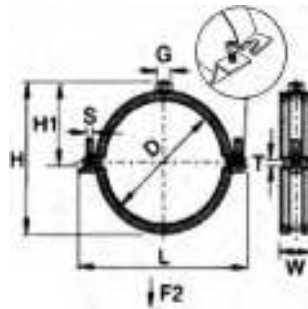

ΣΤΗΡΙΓΜΑΤΑ ΜΕ ΛΑΣΤΙΚΟ ΔΙΑΙΡΟΥΜΕΝΑ M8/M10 ΤΥΠΟΥ STANDARD R

NEO!

Κωδικός	D (mm)	D (in)	L (mm)	W (mm)	H (mm)	H1 (mm)	T (mm)	S	F2 kN	€ / Τεμ.
1257015	14-17	1/4"	55	20	34	20	1.0	M5	0.600	
1257018	17-20	3/8"	58	20	36	22	1.0	M5	0.600	
1257022	21-24	1/2"	59	20	40	23	1.0	M5	0.600	
1257028	27-30	3/4"	66	20	46	26	1.0	M5	0.600	
1257035	33-36	1"	73	20	52	30	1.0	M5	0.600	
1257040	38-41	40mm	79	20	56	31	1.0	M5	0.600	
1257042	42-45	1 1/4"	82	20	60	34	1.0	M5	0.600	
1257048	48-51	1 1/2"	89	20	66	37	1.0	M5	0.600	
1257054	54-57	54mm	98	20	73	41	1.5	M5	1.400	
1257060	59-62	2"	101	20	79	43	1.5	M5	1.400	
1257070	67-72	70mm	116	25	94	53	1.5	M6	1.900	
1257076	72-78	2 1/2"	123	25	100	56	1.5	M6	1.900	
1257089	84-89	3"	134	25	108	61	1.5	M6	2.300	
1257114	109-114	4"	162	25	136	81	1.5	M6	2.300