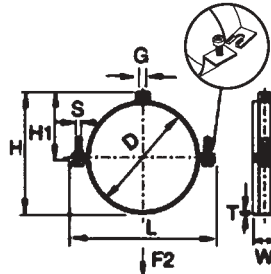

ΣΤΗΡΙΓΜΑΤΑ ΧΩΡΙΣ ΛΑΣΤΙΚΟ ΔΙΑΙΡΟΥΜΕΝΑ M8/M10 ΤΥΠΟΥ STANDARD N

NEO!

Κωδικός	D (mm)	D (in)	L (mm)	W (mm)	H (mm)	H1 (mm)	T (mm)	S	F2 kN	€ / Τεμ.
1256018	17-20	3/8"	51	20	29	18	1.0	M5	0.600	
1256022	21-24	1/2"	52	20	33	19	1.0	M5	0.600	
1256028	25-28	3/4"	59	20	39	22	1.0	M5	0.600	
1256035	32-35	1"	66	20	45	26	1.0	M5	0.600	
1256040	38-41	40mm	72	20	49	27	1.0	M5	0.600	
1256042	40-43	1 1/4"	75	20	53	30	1.0	M5	0.600	
1256048	48-51	1 1/2"	82	20	59	33	1.0	M5	0.600	
1256054	54-57	54mm	89	20	89	37	1.0	M5	1.400	
1256060	59-63	2"	94	20	72	39	1.5	M5	1.400	
1256070	67-72	70mm	109	25	87	49	1.5	M6	1.900	
1256076	71-77	2 1/2"	116	25	93	52	1.5	M6	1.900	
1256080	79-85	83mm	121	25	97	55	1.5	M6	1.900	
1256089	85-90	3"	127	25	101	57	1.5	M6	2.300	
1256114	107-114	4"	155	25	129	77	1.5	M6	2.300