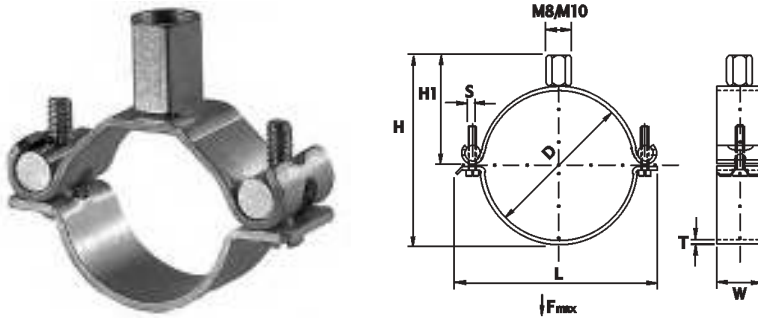

ΣΤΗΡΙΓΜΑΤΑ ΧΩΡΙΣ ΛΑΣΤΙΧΟ ΔΙΑΙΡΟΥΜΕΝΑ M8/M10 ΤΥΠΟΥ PERFECT N

Κωδικός	Διάσταση	Φ (mm)	W x T (mm)	H (mm)	H1 (mm)	L (mm)	S	Fmax N	M.M.	Συσκευασία	€ / Τεμ.
1280185	3/8"	18 - 20	20 x 2.00	39	32	44	M5	800	Τεμάχιο	100	
1280225	1/2"	21 - 25	20 x 2.00	42	30	46	M5	800	Τεμάχιο	100	
1280285	3/4"	27 - 32	20 x 2.00	47	33	56	M5	800	Τεμάχιο	100	
1280355	1"	33,5- 38	20 x 2.00	55	36	61	M5	800	Τεμάχιο	100	
1280405	40mm	38 - 43	20 x 2.00	60	38	65	M5	800	Τεμάχιο	100	
1280425	1 1/4"	42,5- 46	20 x 2.00	64	40	68	M5	800	Τεμάχιο	100	
1280485	1 1/2"	48,5- 53	20 x 2.00	70	43	77	M5	800	Τεμάχιο	100	
1280605	2"	60,5- 65	20 x 2.00	82	49	89	M5	800	Τεμάχιο	50	
1280686	70mm	68 - 73	25 x 2.50	79	59	105	M6	1900	Τεμάχιο	50	
1280726	2 1/2"	73 - 77	25 x 2.50	103	62	107	M6	1900	Τεμάχιο	50	
1280866	3"	84 - 90	25 x 2.50	105	72	121	M6	1900	Τεμάχιο	50	
3990036	95mm	90 - 98	25 x 2.50				M6	1900	Τεμάχιο	25	
1280976	102mm	97 - 103	25 x 2.50	138	78	142	M6	1900	Τεμάχιο	50	
1281106	4"	109 - 114	25 x 2.50	140	79	145	M6	1900	Τεμάχιο	50	
1281256	125mm	125 - 130	25 x 2.50	156	87	163	M6	1900	Τεμάχιο	25	
1281396	5"	139 - 145	25 x 2.50	169	94	173	M6	1900	Τεμάχιο	25	
3990415		149 - 155	25 x 2.50				M6	1900	Τεμάχιο	25	
1281686	6"	160 - 168	25 x 2.50	191	105	193	M6	1900	Τεμάχιο	25	
3990044	210mm	207 - 218	30 x 3.00				M8	4000	Τεμάχιο	10