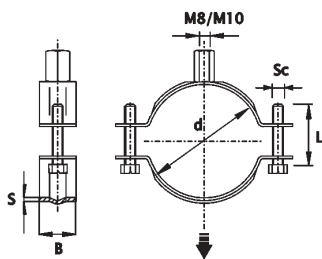

ΣΤΗΡΙΓΜΑΤΑ ΧΩΡΙΣ ΛΑΣΤΙΚΟ ΔΙΑΙΡΟΥΜΕΝΑ M8/M10 ΤΥΠΟΥ CADDY MACROFIX 250

Κωδικός	Διάσταση	d (mm)	B x S (mm)	Sc x L (mm)	M.M.	Συσκευασία	€ / Τεμ.
596210	3/8"	14 - 18	20 x 1,50	M6 x 20	Τεμάχιο	100	
596220	1/2"	20 - 26	20 x 1,50	M6 x 20	Τεμάχιο	100	
596230	3/4"	23 - 30	20 x 1,50	M6 x 20	Τεμάχιο	100	
596250	1"	33 - 40	20 x 1,50	M6 x 20	Τεμάχιο	100	
596260	1 1/4"	41 - 47	20 x 1,50	M6 x 20	Τεμάχιο	100	
596270	1 1/2"	48 - 54	20 x 2,00	M6 x 25	Τεμάχιο	50	
596280	2"	56 - 62	20 x 2,00	M6 x 25	Τεμάχιο	50	
596290		62 - 69	20 x 2,00	M6 x 25	Τεμάχιο	50	
596300	70mm	67 - 71	20 x 2,00	M6 x 25	Τεμάχιο	50	
596310	2 1/2"	69 - 78	20 x 2,00	M6 x 25	Τεμάχιο	25	
596320	3"	85 - 91	20 x 2,00	M6 x 25	Τεμάχιο	25	
596330	95mm	90 - 98	23 x 2,50	M6 x 25	Τεμάχιο	25	
596340	102mm	97 - 107	23 x 2,50	M6 x 25	Τεμάχιο	25	
596350	108mm	104 - 110	23 x 2,50	M6 x 25	Τεμάχιο	25	
596360	4"	108 - 116	23 x 2,50	M8 x 25	Τεμάχιο	25	
596370	121mm	116 - 126	23 x 2,50	M8 x 25	Τεμάχιο	25	
596380	133mm	129 - 140	23 x 2,50	M8 x 25	Τεμάχιο	25	
596390	5"	133 - 141	23 x 2,50	M8 x 25	Τεμάχιο	25	
596400	150mm	144 - 154	23 x 2,50	M8 x 25	Τεμάχιο	25	
596410	6"	159 - 168	23 x 2,50	M8 x 25	Τεμάχιο	25	
596420	170mm	168 - 176	30 x 3,00	M8 x 25	Τεμάχιο	25	
596430	180mm	174 - 184	30 x 3,00	M8 x 25	Τεμάχιο	25	
596432		196 - 207	30 x 3,00	M8 x 25	Τεμάχιο	10	
596435	8"	207 - 218	30 x 3,00	M8 x 25	Τεμάχιο	10	
596446		240 - 250	30 x 3,00	M8 x 25	Τεμάχιο	10