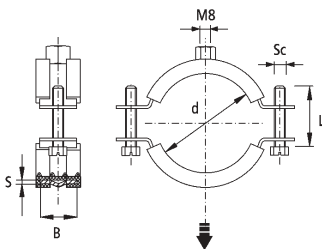

ΣΤΗΡΙΓΜΑΤΑ ΜΕ ΛΑΣΤΙΚΟ ΔΙΑΙΡΟΥΜΕΝΑ M8/M10 ΤΥΠΟΥ CADDY MACROFIX 250

Κωδικός	Διάσταση	d (mm)	B x S (mm)	Sc x L (mm)	M.M.	Συσκευασία	€ / Τεμ.
596510	1 1/4"	40 - 45	20 x 1,50	M6 x 25	Τεμάχιο	50	
595860	1 1/2"	48 - 53	20 x 2,00	M6 x 25	Τεμάχιο	50	
595870		54 - 58	20 x 2,00	M6 x 25	Τεμάχιο	50	
595880	2"	59 - 63	20 x 2,00	M6 x 25	Τεμάχιο	50	
596450		68 - 73	20 x 2,00	M6 x 25	Τεμάχιο	25	
595890	2 1/2"	75 - 80	20 x 2,00	M6 x 25	Τεμάχιο	25	
595900		82 - 86	20 x 2,00	M6 x 25	Τεμάχιο	25	
595910	3"	89 - 91	20 x 2,00	M6 x 25	Τεμάχιο	25	
595920	102mm	95 - 103	23 x 2,50	M6 x 25	Τεμάχιο	25	
595930	4"	108 - 116	23 x 2,50	M8 x 25	Τεμάχιο	25	
595940	125mm	121 - 127	23 x 2,50	M8 x 25	Τεμάχιο	25	
595980		129 - 135	23 x 2,50	M8 x 25	Τεμάχιο	25	
595950	5"	133 - 141	23 x 2,50	M8 x 25	Τεμάχιο	25	
595960		159 - 162	23 x 2,50	M8 x 25	Τεμάχιο	25	
595970	6"	165 - 168	23 x 2,50	M8 x 25	Τεμάχιο	25	
595971		198 - 202	25 x 3,00	M8 x 25	Τεμάχιο	10	
595972		210 - 215	25 x 3,00	M8 x 25	Τεμάχιο	10	
595973	8"	216 - 220	25 x 3,00	M8 x 25	Τεμάχιο	10	

ΣΤΗΡΙΓΜΑΤΑ ΜΕ ΛΑΣΤΙΚΟ ΔΙΑΙΡΟΥΜΕΝΑ M8 ΤΥΠΟΥ CADDY MACROFIX 250

Κωδικός	Διάσταση	d (mm)	B x S (mm)	Sc x L (mm)	Μ.Μ.	Συσκευασία	€ / Τεμ.
595800	1/4"	12 - 15	20 x 1,50	M6 x 20	Τεμάχιο	100	
595810	3/8"	15 - 19	20 x 1,50	M6 x 20	Τεμάχιο	100	
595820	1/2"	20 - 24	20 x 1,50	M6 x 20	Τεμάχιο	100	
595830	3/4"	25 - 30	20 x 1,50	M6 x 20	Τεμάχιο	100	
595840	1"	32 - 37	20 x 1,50	M6 x 20	Τεμάχιο	100	
595850	1 1/4"	40 - 45	20 x 1,50	M6 x 25	Τεμάχιο	50	
595851	1 1/2"	48 - 53	20 x 2,00	M6 x 25	Τεμάχιο	50	

ΣΤΗΡΙΓΜΑΤΑ ΜΕ ΛΑΣΤΙΚΟ M8 ΤΥΠΟΥ CADDY SUPERFIX 241

Κωδικός	Διάσταση	d (mm)	W x T (mm)	Sc x L (mm)	Μ.Μ.	Συσκευασία	€ / Τεμ.
401214	1/4"	12 - 14	20 x 1,0	M5 x 25	Τεμάχιο	200	
401215	3/8"	15 - 19	20 x 1,0	M5 x 25	Τεμάχιο	200	
401216	1/2"	20 - 23	20 x 1,0	M5 x 25	Τεμάχιο	200	
401217	3/4"	25 - 28	20 x 1,0	M5 x 25	Τεμάχιο	200	
401218	1"	32 - 35	20 x 1,0	M5 x 25	Τεμάχιο	300	
401219	1 1/4"	40 - 43	20 x 1,0	M5 x 25	Τεμάχιο	300	
401220	1 1/2"	44 - 49	20 x 1,0	M5 x 25	Τεμάχιο	400	