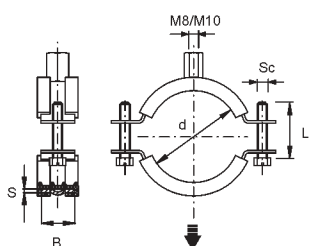

ΣΤΗΡΙΓΜΑΤΑ ΜΕ ΛΑΣΤΙΚΟ ΔΙΑΙΡΟΥΜΕΝΑ M8/M10 ΤΥΠΟΥ CADDY MACROFIX 250

Κωδικός	Διάσταση	d (mm)	B x S (mm)	Sc x L (mm)	M.M.	Συσκευασία	€ / Τεμ.
596510	1 1/4"	40 - 45	20 x 1,50	M6 x 25	Τεμάχιο	50	
595860	1 1/2"	48 - 53	20 x 2,00	M6 x 25	Τεμάχιο	50	
595870		54 - 58	20 x 2,00	M6 x 25	Τεμάχιο	50	
595880	2"	59 - 63	20 x 2,00	M6 x 25	Τεμάχιο	50	
596450		68 - 73	20 x 2,00	M6 x 25	Τεμάχιο	25	
595890	2 1/2"	75 - 80	20 x 2,00	M6 x 25	Τεμάχιο	25	
595900		82 - 86	20 x 2,00	M6 x 25	Τεμάχιο	25	
595910	3"	89 - 91	20 x 2,00	M6 x 25	Τεμάχιο	25	
595920	102mm	95 - 103	23 x 2,50	M6 x 25	Τεμάχιο	25	
595930	4"	108 - 116	23 x 2,50	M8 x 25	Τεμάχιο	25	
595940	125mm	121 - 127	23 x 2,50	M8 x 25	Τεμάχιο	25	
595980		129 - 135	23 x 2,50	M8 x 25	Τεμάχιο	25	
595950	5"	133 - 141	23 x 2,50	M8 x 25	Τεμάχιο	25	
595960		159 - 162	23 x 2,50	M8 x 25	Τεμάχιο	25	
595970	6"	165 - 168	23 x 2,50	M8 x 25	Τεμάχιο	25	
595971		198 - 202	25 x 3,00	M8 x 25	Τεμάχιο	10	
595972		210 - 215	25 x 3,00	M8 x 25	Τεμάχιο	10	
595973	8"	216 - 220	25 x 3,00	M8 x 25	Τεμάχιο	10