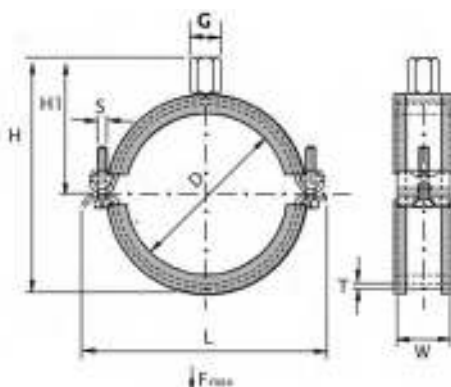

ΣΤΗΡΙΓΜΑΤΑ ΜΕ ΛΑΣΤΙΚΟ ΔΙΑΙΡΟΥΜΕΝΑ M8/M10 ΤΥΠΟΥ PERFECT R

Κωδικός	Διάσταση	Φ (mm)	W x T (mm)	H (mm)	H1 (mm)	L (mm)	S	Fmax N	M.M.	Συσκευασία	€ / Τεμ.
1191813	3/8"	15 - 20	20 x 2.00	50	32	50	M5	800	Τεμάχιο	100	
1192213	1/2"	21 - 25	20 x 2.00	55	35	58	M5	800	Τεμάχιο	100	
1192813	3/4"	26 - 31	20 x 2.00	61	38	62	M5	800	Τεμάχιο	100	
1193513	1"	32 - 36	20 x 2.00	67	42	71	M5	800	Τεμάχιο	100	
1194213	1 1/4"	42 - 46	20 x 2.00	76	46	79	M5	800	Τεμάχιο	100	
1194813	1 1/2"	46 - 50	20 x 2.00	81	49	80	M5	800	Τεμάχιο	100	
1195413	54mm	50 - 54	20 x 2.00	84	53	87	M5	800	Τεμάχιο	50	
1196013	2"	56 - 60	20 x 2.00	90	55	95	M5	800	Τεμάχιο	50	
1190638		63 - 68	25 x 2.50	101	60	107	M6	1900	Τεμάχιο	50	
1190688	70mm	68 - 73	25 x 2.50	107	63	110	M6	1900	Τεμάχιο	50	
1190758	2 1/2"	75 - 80	25 x 2.50	115	66	116	M6	1900	Τεμάχιο	50	
1190848		84 - 89	25 x 2.50	124	70	126	M6	1900	Τεμάχιο	50	
1190888	3"	88 - 92	25 x 2.50	130	72	129	M6	1900	Τεμάχιο	50	
1190978	102mm	97 - 102	25 x 2.50	138	77	140	M6	1900	Τεμάχιο	50	
1191098	110mm	109 - 114	25 x 2.50	152	84	153	M6	1900	Τεμάχιο	50	
1191138	4"	113 - 119	25 x 2.50	154	86	154	M6	1900	Τεμάχιο	50	
1191228	125mm	122 - 127	25 x 2.50	163	90	164	M6	1900	Τεμάχιο	25	
1191318	133mm	131 - 136	25 x 2.50	193	94	175	M6	1900	Τεμάχιο	25	
1191378	5"	137 - 142	25 x 2.50	176	97	181	M6	1900	Τεμάχιο	25	
1191588	160mm	158 - 163	25 x 2.50	197	105	192	M6	1900	Τεμάχιο	25	
1191648	6"	164 - 168	25 x 2.50	202	108	195	M6	1900	Τεμάχιο	25	
3900044	202mm	198 - 202	30 x 3.00				M8	4000	Τεμάχιο	10	
3900045	210mm	210 - 215	30 x 3.00				M8	4000	Τεμάχιο	10	