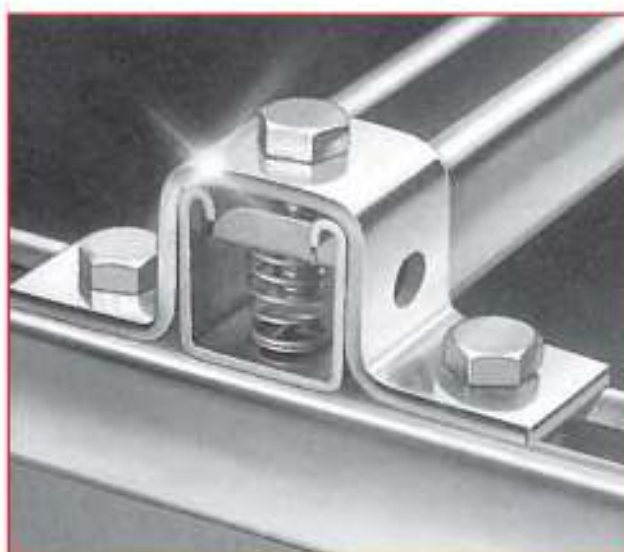

ΥΛΙΚΑ ΣΤΗΡΙΞΗΣ

- Στηρίγματα σωληνώσεων με ή χωρίς λάστιχο
- Ράγες
- Ντίζες
- Εξαρτήματα στερέωσης
- Παξιμάδια
- Ροδέλλες
- Ντιζάκια - Στριφώνια
- Ετικέττες
- Κοχύλια PU

MEDIATOR

ΚΥΡΤΣΙΔΟΥ ΕΥΑΓΓΕΛΙΑ & ΣΙΑ Ο.Ε.

ΣΤΗΡΙΓΜΑΤΑ ΜΕ ΛΑΣΤΙΚΟ ΔΙΑΙΡΟΥΜΕΝΑ M8/M10 ΤΥΠΟΥ PERFECT R

Κωδικός	Διάσταση	Φ (mm)	W x T (mm)	H (mm)	H1 (mm)	L (mm)	S	Fmax N	M.M.	Συσκευασία	€ / Τεμ.
1191813	3/8"	15 - 20	20 x 2.00	50	32	50	M5	800	Τεμάχιο	100	
1192213	1/2"	21 - 25	20 x 2.00	55	35	58	M5	800	Τεμάχιο	100	
1192813	3/4"	26 - 31	20 x 2.00	61	38	62	M5	800	Τεμάχιο	100	
1193513	1"	32 - 36	20 x 2.00	67	42	71	M5	800	Τεμάχιο	100	
1194213	1 1/4"	42 - 46	20 x 2.00	76	46	79	M5	800	Τεμάχιο	100	
1194813	1 1/2"	46 - 50	20 x 2.00	81	49	80	M5	800	Τεμάχιο	100	
1195413	54mm	50 - 54	20 x 2.00	84	53	87	M5	800	Τεμάχιο	50	
1196013	2"	56 - 60	20 x 2.00	90	55	95	M5	800	Τεμάχιο	50	
1190638		63 - 68	25 x 2.50	101	60	107	M6	1900	Τεμάχιο	50	
1190688	70mm	68 - 73	25 x 2.50	107	63	110	M6	1900	Τεμάχιο	50	
1190758	2 1/2"	75 - 80	25 x 2.50	115	66	116	M6	1900	Τεμάχιο	50	
1190848		84 - 89	25 x 2.50	124	70	126	M6	1900	Τεμάχιο	50	
1190888	3"	88 - 92	25 x 2.50	130	72	129	M6	1900	Τεμάχιο	50	
1190978	102mm	97 - 102	25 x 2.50	138	77	140	M6	1900	Τεμάχιο	50	
1191098	110mm	109 - 114	25 x 2.50	152	84	153	M6	1900	Τεμάχιο	50	
1191138	4"	113 - 119	25 x 2.50	154	86	154	M6	1900	Τεμάχιο	50	
1191228	125mm	122 - 127	25 x 2.50	163	90	164	M6	1900	Τεμάχιο	25	
1191318	133mm	131 - 136	25 x 2.50	193	94	175	M6	1900	Τεμάχιο	25	
1191378	5"	137 - 142	25 x 2.50	176	97	181	M6	1900	Τεμάχιο	25	
1191588	160mm	158 - 163	25 x 2.50	197	105	192	M6	1900	Τεμάχιο	25	
1191648	6"	164 - 168	25 x 2.50	202	108	195	M6	1900	Τεμάχιο	25	
3900044	202mm	198 - 202	30 x 3.00				M8	4000	Τεμάχιο	10	
3900045	210mm	210 - 215	30 x 3.00				M8	4000	Τεμάχιο	10	